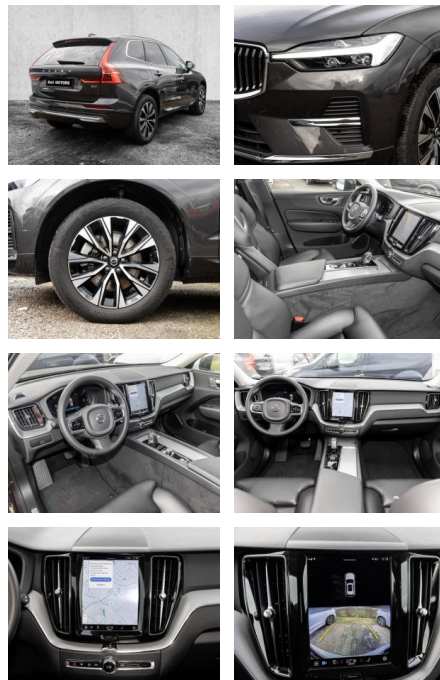

ME Automobile GmbH & Co. KG
Frankfurter Str. 75 - 64732 Bad König - Tel.: 0151 / 15790100

Ihr Ansprechpartner

Herr Emre Can Tekinöz
E-Mail: info@autohaus-odenwald.de
Telefon: 06063 1579

Volvo XC60 Plus Bright 2WD B4 Benzin EU6d

MA05-6095-23 Angebotsnr.:

Erstzulassung:	Kilometer:	Farbe:	Leistung:	Kraftstoffart:
01.05.2023	26.802	Grau	145 kW / 197 PS	Benzin

PREIS
43.510 €

FINANZIERUNGSBEISPIEL

Laufzeit: 72 Monate   Anzahlung: 25 %
Basis-Finanzierung:*   Mtl. Rate:
Zielraten-Finanzierung:** **377 €**

* Basisfinanzierung: Anzahlung: 10.878 Euro, Laufzeit: 72 Monate, Nettodarlehen: 32.633 Euro, Gesamtbetrag: 51.333 Euro, Zinssätze: 7.71% Sollz. (gebunden), 7.99% eff.
** Zielratenfinanzierung: Anzahlung: 10.878 Euro, Laufzeit: 72 Monate, Nettodarlehen: 32.633 Euro, Zielrate: 23.931 Euro, Gesamtbetrag: 52.549 Euro, Zinssätze: 7.71% Sollz. (gebunden), 7.99% eff.,

Vermittlung für:
Repräsentatives Beispiel gem. § 17 Abs. 4 PAngV. Diese Finanzierungsangebote sind Beispiele. Gerne ermitteln wir für Sie Ihr individuelles Angebot.

Ausstattung

Sicherheit

- PDC Park Distance Control hinten
- Anti-Blockiersystem ABS
- elektronische Stabilitätskontrolle (ESP / DSP)
- Servolenkung
- Regensensor
- Wegfahrsperr
- Kindersitzbefestigung
- PDC Park Distance Control vorne
- **ABS**
- Airbag
- Beifahrer-Airbag
- Wegfahrsperr
- Seitenairbags
- ESP
- Reifendruckkontrolle
- Kopfairbag
- Knieairbag
- Kindersitzbefestigung
- Anhängerstabilisierung

- Pannenset
- **Entertainment: Soundsystem**
- Radio
- USB-Anschluss
- MP3
- DAB
- Induktionsladen für Smartphones

Multimedia

- Radio
- el. Sitzverstellung
- MP3 Anschluss

Komfort

- Zentralverriegelung
- Bordcomputer
- **Klimaautomatik**
- Servolenkung
- Zentralverriegelung
- Elektrischer Fensterheber

- Lederausstattung
- Sitzheizung
- Elektrische Aussenspiegel
- Teilbare Rücksitzlehne
- Tempomat
- Multifunktionslenkrad
- Keyless Go Startfunktion
- Elektrische Sitze
- Innenspiegel autom. abblendbar
- Mittelarmlehne
- Innenraumfilter
- Lenksäule einstellbar
- ParkDistanceControl vorne und hinten
- Elektrische Heckklappe
- Beheizbare Frontscheibe
- Memory Sitze
- Ambientebeleuchtung
- Lordosenstütze
- Sitzheizung hinten
- Geschwindigkeitsbegrenzungsanlage
- Klimaautomatik-2-Zonen

STÄNDIG ÜBER 15.000 FAHRZEUGE IM BESTAND!