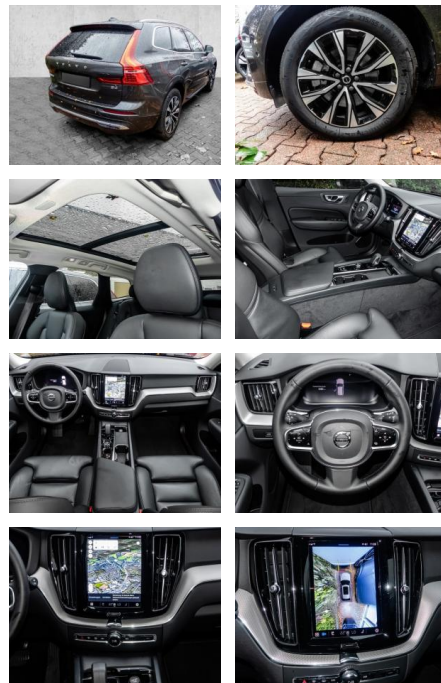

MA05-6006-23 Angebotsnr.:

| Erstzulassung: | Kilometer: | Farbe: | Leistung: | Kraftstoffart: |
|----------------|------------|--------|-----------------|----------------|
| 01.05.2023 | 24.110 | Grau | 145 kW / 197 PS | Benzin |