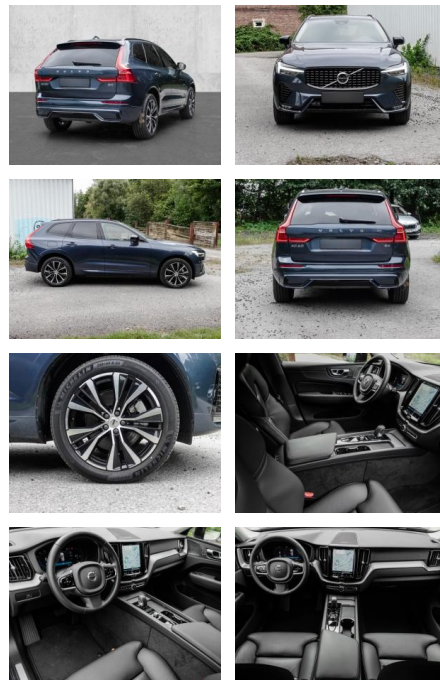

MA05-6026-23 Angebotsnr.:

Erstzulassung:	Kilometer:	Farbe:	Leistung:	Kraftstoffart:
01.05.2023	9.414	Blau	145 kW / 197 PS	Benzin

PREIS
45.060 €

FINANZIERUNGSBEISPIEL

Laufzeit: 72 Monate Anzahlung: 25 %
Basis-Finanzierung:* Mtl. Rate:
Zielraten-Finanzierung:** **391 €**