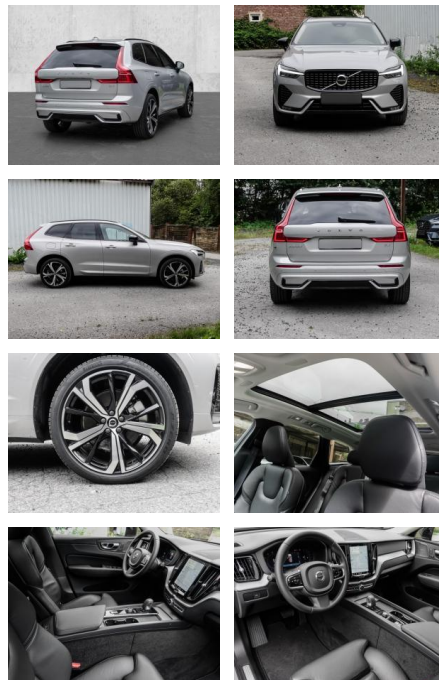

## Volvo XC60 Plus Dark 2WD B4 Benzin EU6d AHK

MA05-6035-2304 Angebotsnr.:

| Erstzulassung: | Kilometer: | Farbe: | Leistung:       | Kraftstoffart: |
|----------------|------------|--------|-----------------|----------------|
| 01.05.2023     | 13.421     | Silber | 145 kW / 197 PS | Benzin         |