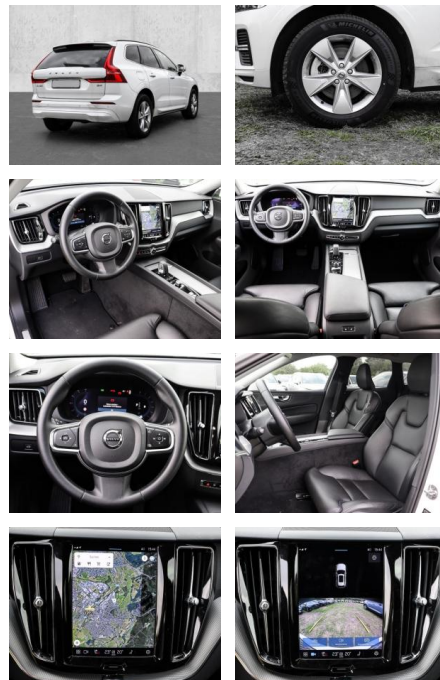

Ihr Ansprechpartner

Herr Emre Can Tekinöz
E-Mail: info@autohaus-odenwald.de
Telefon: 06063 1579

ME Automobile GmbH & Co. KG
Frankfurter Str. 75 - 64732 Bad König - Tel.: 0151 / 15790100

Volvo XC60 Core 2WD B4 Benzin EU6d digitales

MA05-6080-23 Angebotsnr.:

Erstzulassung:	Kilometer:	Farbe:	Leistung:	Kraftstoffart:
01.05.2023	22.834	Weiß	145 kW / 197 PS	Benzin

PREIS
40.850 €

FINANZIERUNGSBEISPIEL
Laufzeit: 72 Monate   Anzahlung: 25 %
Basis-Finanzierung:*   Mtl. Rate:
Zielraten-Finanzierung:** **354 €**

* Basisfinanzierung: Anzahlung: 10.213 Euro, Laufzeit: 72 Monate, Nettodarlehen: 30.638 Euro, Gesamtbetrag: 48.194 Euro, Zinssätze: 7.71% Sollz. (gebunden), 7.99% eff.
** Zielratenfinanzierung: Anzahlung: 10.213 Euro, Laufzeit: 72 Monate, Nettodarlehen: 30.638 Euro, Zielrate: 22.468 Euro, Gesamtbetrag: 49.337 Euro, Zinssätze: 7.71% Sollz. (gebunden), 7.99% eff.,

Vermittlung für:
Repräsentatives Beispiel gem. § 17 Abs. 4 PAngV. Diese Finanzierungsangebote sind Beispiele. Gerne ermitteln wir für Sie Ihr individuelles Angebot.

Ausstattung

Sicherheit

- PDC Park Distance Control hinten
- Anti-Blockiersystem ABS
- elektronische Stabilitätskontrolle (ESP / DSP)
- Servolenkung
- Regensensor
- Wegfahrsperr
- Kindersitzbefestigung
- PDC Park Distance Control vorne
- **ABS**
- Airbag
- Beifahrer-Airbag
- Wegfahrsperr
- Seitenairbags
- Alarmanlage
- ESP
- Reifendruckkontrolle
- Kopfairbag
- Knieairbag
- Kindersitzbefestigung

- Anhängerstabilisierung
- Pannenset
- **Entertainment: Soundsystem**
- Radio
- USB-Anschluss
- MP3
- DAB
- Induktionsladen für Smartphones

Multimedia

- Radio
- el. Sitzverstellung
- MP3 Anschluss

Komfort

- Zentralverriegelung
- Bordcomputer
- **Klimaautomatik**
- Servolenkung
- Zentralverriegelung

- Elektrischer Fensterheber
- Lederausstattung
- Sitzheizung
- Elektrische Aussenspiegel
- Teilbare Ruedsitzlehne
- Tempomat
- Multifunktionslenkrad
- Keyless Go Startfunktion
- Elektrische Sitze
- Innenspiegel autom. abblendbar
- Mittelarmlehne
- Innenraumfilter
- Lenksaeule einstellbar
- ParkDistanceControl vorne und hinten
- Elektrische Heckklappe
- Memory Sitze
- Lordosenstütze
- Sitzheizung hinten
- Geschwindigkeitsbegrenzungsanlage
- Klimaautomatik-2-Zonen
- Funkfernbedienung

STÄNDIG ÜBER 15.000 FAHRZEUGE IM BESTAND!