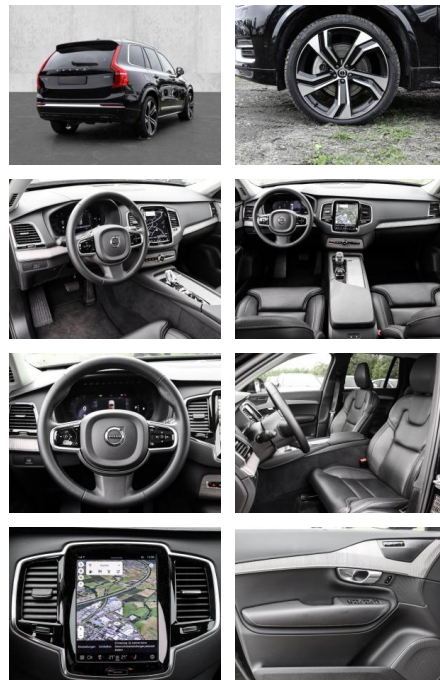

Ihr Ansprechpartner

Herr Emre Can Tekinöz
E-Mail: info@autohaus-odenwald.de
Telefon: 06063 1579

ME Automobile GmbH & Co. KG
Frankfurter Str. 75 - 64732 Bad König - Tel.: 0151 / 15790100

Volvo XC90 Plus Bright AWD B5 Diesel EU6d

MA05-6087-23 Angebotsnr.:

Erstzulassung:	Kilometer:	Farbe:	Leistung:	Kraftstoffart:
01.08.2023	21.139	Schwarz	173 kW / 235 PS	Diesel

PREIS
61.330 €

FINANZIERUNGSBEISPIEL
Laufzeit: 72 Monate   Anzahlung: 25 %
Basis-Finanzierung:*   Mtl. Rate:
Zielraten-Finanzierung:** **532 €**

* Basisfinanzierung: Anzahlung: 15.333 Euro, Laufzeit: 72 Monate, Nettodarlehen: 45.998 Euro, Gesamtbetrag: 72.356 Euro, Zinssätze: 7.71% Sollz. (gebunden), 7.99% eff.
** Zielratenfinanzierung: Anzahlung: 15.333 Euro, Laufzeit: 72 Monate, Nettodarlehen: 45.998 Euro, Zielrate: 33.732 Euro, Gesamtbetrag: 74.071 Euro, Zinssätze: 7.71% Sollz. (gebunden), 7.99% eff.,

Vermittlung für:
Repräsentatives Beispiel gem. § 17 Abs. 4 PAngV. Diese Finanzierungsangebote sind Beispiele. Gerne ermitteln wir für Sie Ihr individuelles Angebot.

Ausstattung

Sicherheit

- PDC Park Distance Control hinten
- Anti-Blockiersystem ABS
- Antischlupfregelung ASC+T
- elektronische Stabilitätskontrolle (ESP / DSP)
- Servolenkung
- Regensensor
- Wegfahrsperre
- Kindersitzbefestigung
- Allrad
- PDC Park Distance Control vorne
- **ABS**
- Airbag
- Beifahrer-Airbag
- Wegfahrsperre
- Seitenairbags
- ESP
- Reifendruckkontrolle
- Traktionskontrolle
- Kindersitze integriert

- Kopfairbag
- Knieairbag
- Kindersitzbefestigung
- Anhängerstabilisierung
- Pannenset
- Notrad
- **Entertainment: Navigationssystem**
- Soundsystem
- Radio
- USB-Anschluss
- Harman-Kardon
- Android Auto
- DAB
- Induktionsladen für Smartphones
- •

Multimedia

- Radio
- el. Sitzverstellung
- Navigation mit Bildschirm

Komfort

- Zentralverriegelung
- Bordcomputer
- **Klimaautomatik**
- Servolenkung
- Zentralverriegelung
- Elektrischer Fensterheber
- Lederausstattung
- Sitzheizung
- Elektrische Aussenspiegel
- Teilbare Rucksitzlehne
- Tempomat
- Standheizung
- Multifunktionslenkrad
- Keyless Go Startfunktion
- Elektrische Sitze
- Innenspiegel autom. abblendbar
- Mittelarmlehne
- Innenraumfilter
- Lenksäule einstellbar
- Heckrolle

STÄNDIG ÜBER 15.000 FAHRZEUGE IM BESTAND!