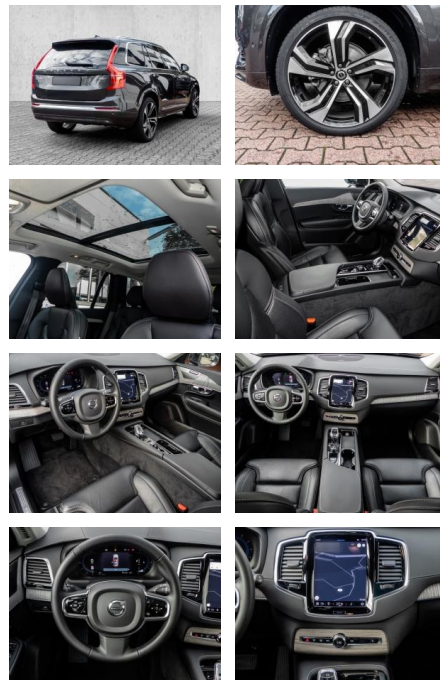

ME Automobile GmbH & Co. KG
Frankfurter Str. 75 - 64732 Bad König - Tel.: 0151 / 15790100

Ihr Ansprechpartner

Herr Emre Can Tekinöz
E-Mail: info@autohaus-odenwald.de
Telefon: 06063 1579

Volvo XC90 Plus Bright AWD B5 Diesel EU6d

MA05-4796-23 Angebotsnr.:

Erstzulassung:	Kilometer:	Farbe:	Leistung:	Kraftstoffart:
01.03.2023	26.828	Grau	173 kW / 235 PS	Diesel

PREIS
57.330 €

FINANZIERUNGSBEISPIEL

Laufzeit: 72 Monate   Anzahlung: 25 %
Basis-Finanzierung:*   Mtl. Rate:
Zielraten-Finanzierung:**   **497 €**

* Basisfinanzierung: Anzahlung: 14.333 Euro, Laufzeit: 72 Monate, Nettodarlehen: 42.998 Euro, Gesamtbetrag: 67.637 Euro, Zinssätze: 7.71% Sollz. (gebunden), 7.99% eff.
** Zielratenfinanzierung: Anzahlung: 14.333 Euro, Laufzeit: 72 Monate, Nettodarlehen: 42.998 Euro, Zielrate: 31.532 Euro, Gesamtbetrag: 69.240 Euro, Zinssätze: 7.71% Sollz. (gebunden), 7.99% eff.,

Vermittlung für:
Repräsentatives Beispiel gem. § 17 Abs. 4 PAngV. Diese Finanzierungsangebote sind Beispiele. Gerne ermitteln wir für Sie Ihr individuelles Angebot.

Ausstattung

Sicherheit

- PDC Park Distance Control hinten
- Anti-Blockiersystem ABS
- Antischlupfregelung ASC+T
- elektronische Stabilitätskontrolle (ESP / DSP)
- Servolenkung
- Regensensor
- Wegfahrsperre
- Kindersitzbefestigung
- Allrad
- PDC Park Distance Control vorne
- **ABS**
- Airbag
- Beifahrer-Airbag
- Wegfahrsperre
- Seitenairbags
- ESP
- Reifendruckkontrolle
- Traktionskontrolle
- Kindersitze integriert

- Kopfairbag
- Knieairbag
- Kindersitzbefestigung
- Anhängerstabilisierung
- Pannenset
- Notrad
- **Entertainment: Navigationssystem**
- Soundsystem
- Radio
- USB-Anschluss
- Harman-Kardon
- Android Auto
- DAB
- Induktionsladen für Smartphones
- •

Multimedia

- Radio
- el. Sitzverstellung
- Navigation mit Bildschirm

Komfort

- Zentralverriegelung
- Bordcomputer
- **Klimaautomatik**
- Servolenkung
- Zentralverriegelung
- Elektrischer Fensterheber
- Lederausstattung
- Sitzheizung
- Elektrische Aussenspiegel
- Teilbare Rücksitzlehne
- Tempomat
- Standheizung
- Multifunktionslenkrad
- Keyless Go Startfunktion
- Elektrische Sitze
- Innenspiegel autom. abblendbar
- Mittelarmlehne
- Innenraumfilter
- Lenksäule einstellbar
- Heckrolle

STÄNDIG ÜBER 15.000 FAHRZEUGE IM BESTAND!