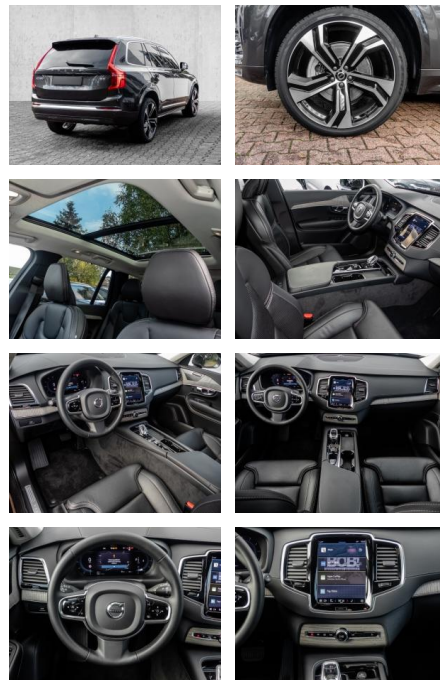

ME Automobile GmbH & Co. KG
Frankfurter Str. 75 - 64732 Bad König - Tel.: 0151 / 15790100

Ihr Ansprechpartner

Herr Emre Can Tekinöz
E-Mail: info@autohaus-odenwald.de
Telefon: 06063 1579

Volvo XC90 Plus Bright AWD B5 Diesel EU6d

MA05-4949-23 Angebotsnr.:

Erstzulassung:	Kilometer:	Farbe:	Leistung:	Kraftstoffart:
01.03.2023	12.224	Grau	173 kW / 235 PS	Diesel

PREIS
59.390 €

FINANZIERUNGSBEISPIEL
Laufzeit: 72 Monate   Anzahlung: 25 %
Basis-Finanzierung:*   Mtl. Rate:
Zielraten-Finanzierung:** **515 €**

* Basisfinanzierung: Anzahlung: 14.848 Euro, Laufzeit: 72 Monate, Nettodarlehen: 44.543 Euro, Gesamtbetrag: 70.067 Euro, Zinssätze: 7.71% Sollz. (gebunden), 7.99% eff.
** Zielratenfinanzierung: Anzahlung: 14.848 Euro, Laufzeit: 72 Monate, Nettodarlehen: 44.543 Euro, Zielrate: 32.665 Euro, Gesamtbetrag: 71.728 Euro, Zinssätze: 7.71% Sollz. (gebunden), 7.99% eff.,

Vermittlung für:
Repräsentatives Beispiel gem. § 17 Abs. 4 PAngV. Diese Finanzierungsangebote sind Beispiele. Gerne ermitteln wir für Sie Ihr individuelles Angebot.

Ausstattung

Sicherheit

- PDC Park Distance Control hinten
- Anti-Blockiersystem ABS
- Antischlupfregelung ASC+T
- elektronische Stabilitätskontrolle (ESP / DSP)
- Servolenkung
- Regensensor
- Wegfahrsperre
- Kindersitzbefestigung
- Allrad
- PDC Park Distance Control vorne
- **ABS**
- Airbag
- Beifahrer-Airbag
- Wegfahrsperre
- Seitenairbags
- ESP
- Reifendruckkontrolle
- Traktionskontrolle
- Kindersitze integriert

- Kopfairbag
- Knieairbag
- Kindersitzbefestigung
- Anhängerstabilisierung
- Pannenset
- Notrad
- **Entertainment: Navigationssystem**
- Soundsystem
- Radio
- USB-Anschluss
- Harman-Kardon
- Android Auto
- DAB
- Induktionsladen für Smartphones
- •

Multimedia

- Radio
- el. Sitzverstellung
- Navigation mit Bildschirm

Komfort

- Zentralverriegelung
- Bordcomputer
- **Klimaautomatik**
- Servolenkung
- Zentralverriegelung
- Elektrischer Fensterheber
- Lederausstattung
- Sitzheizung
- Elektrische Aussenspiegel
- Teilbare Rücksitzlehne
- Tempomat
- Standheizung
- Multifunktionslenkrad
- Keyless Go Startfunktion
- Elektrische Sitze
- Innenspiegel autom. abblendbar
- Mittelarmlehne
- Innenraumfilter
- Lenksäule einstellbar
- Heckrolle

STÄNDIG ÜBER 15.000 FAHRZEUGE IM BESTAND!