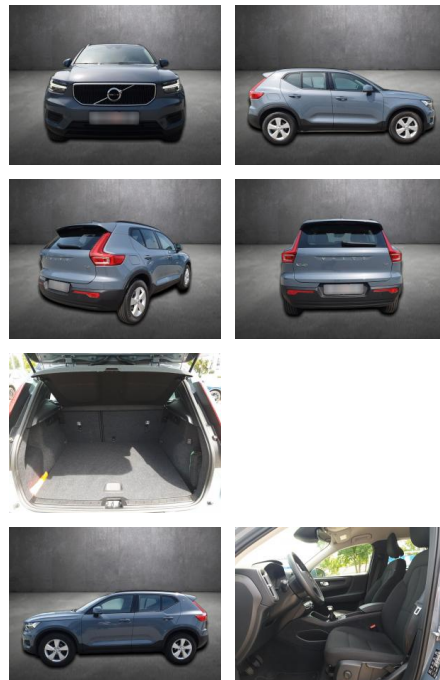

## Volvo XC40 Momentum Core\*NAVI\*LENKRAD

AK80-17-025 **Angebotsnr.:**

Erstzulassung:	Kilometer:	Farbe:	Leistung:	Kraftstoffart:
16.06.2021	29.990	Grau	95 kW / 129 PS	Benzin

**PREIS**  
**28.180 €**