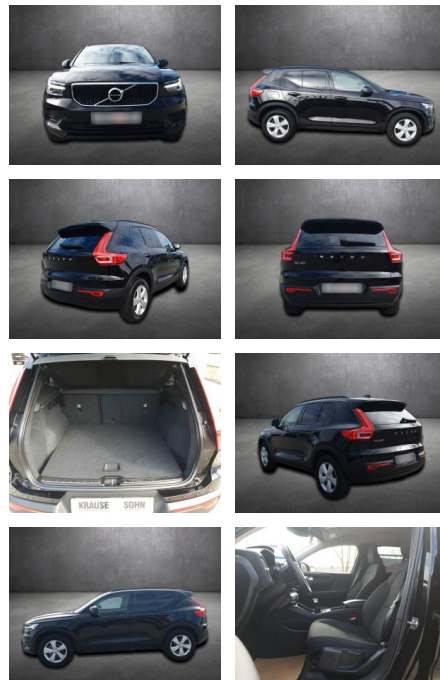

## Volvo XC40 T3 Kinetic\*NAVIGATION\*RÜCKFAHRKAMERA...

AK80-17-096 **Angebotsnr.:**

Erstzulassung:	Kilometer:	Farbe:	Leistung:	Kraftstoffart:
16.11.2019	19.990	Schwarz	120 kW / 163 PS	Benzin

**PREIS**  
**27.150 €**