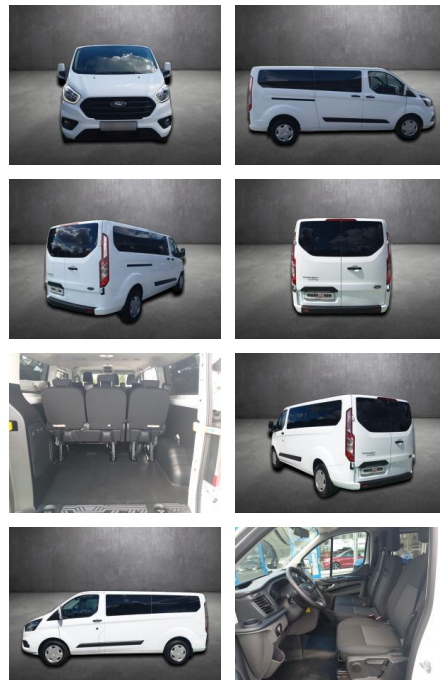

AK80-17-138 **Angebotsnr.:**

VERKAUFT

Erstzulassung:	Kilometer:	Farbe:	Leistung:	Kraftstoffart:
16.04.2023	35.040	Weiß	96 kW / 131 PS	Diesel

PREIS
36.420 €

FINANZIERUNGSBEISPIEL
Laufzeit: 72 Monate Anzahlung: 25 %
Basis-Finanzierung:* Mtl. Rate:
Zielraten-Finanzierung:** **316 €**