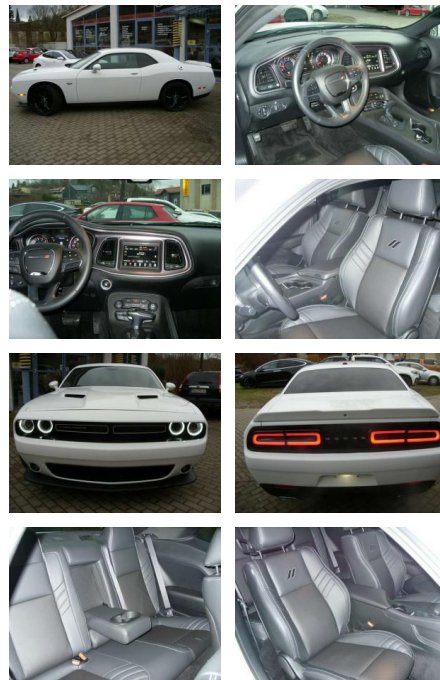

AG32-15332932 Angebotsnr.:

Erstzulassung:	Kilometer:	Farbe:	Leistung:	Kraftstoffart:
01.11.2019	21.000	Weiß	227 kW / 309 PS	Benzin

PREIS
31.780 €

FINANZIERUNGSBEISPIEL

Laufzeit: 72 Monate Anzahlung: 25 %
Basis-Finanzierung:* Mtl. Rate:
Zielraten-Finanzierung:** **276 €**

Multimedia

- USB
- Touchscreen
- Radio
- Freisprechen
- el. Sitzverstellung
- Bluetooth

Komfort

- Berganfahrassistent
- Klimaanlage
- Front- und Seiten-Airbags
- Lederlenkrad
- Zentralverriegelung
- Bordcomputer
- Automatik

Interieur

- Multifunktionslenkrad
- Sportsitze
- el. Fensterheber
- Armlehne vorne
- Sitzheizung

Exterieur

- Tagfahrlicht
- Leichtmetallfelgen
- Geschwindigkeitsregelung (Tempomat)
- Nebelscheinwerfer

Weiteres