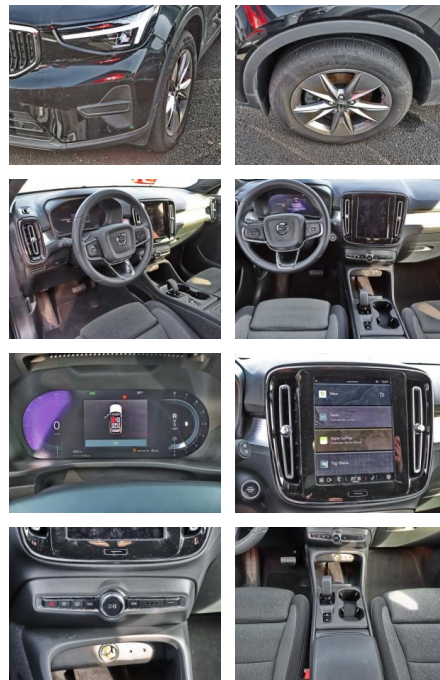

Ihr Ansprechpartner

Herr Emre Can Tekinöz
E-Mail: info@autohaus-odenwald.de
Telefon: 06063 1579

ME Automobile GmbH & Co. KG
Frankfurter Str. 75 - 64732 Bad König - Tel.: 0151 / 15790100

Volvo XC40 Core 2WD B3 EU6d Navi digitales

MA05-4808-23 Angebotsnr.:

Erstzulassung:	Kilometer:	Farbe:	Leistung:	Kraftstoffart:
01.03.2023	32.888	Schwarz	120 kW / 163 PS	Benzin

PREIS
32.490 €

FINANZIERUNGSBEISPIEL

Laufzeit: 72 Monate   Anzahlung: 25 %
Basis-Finanzierung:*   Mtl. Rate:
Zielraten-Finanzierung:** **282 €**

* Basisfinanzierung: Anzahlung: 8.123 Euro, Laufzeit: 72 Monate, Nettodarlehen: 24.368 Euro, Gesamtbetrag: 38.331 Euro, Zinssätze: 7.71% Sollz. (gebunden), 7.99% eff.
** Zielratenfinanzierung: Anzahlung: 8.123 Euro, Laufzeit: 72 Monate, Nettodarlehen: 24.368 Euro, Zielrate: 17.870 Euro, Gesamtbetrag: 39.240 Euro, Zinssätze: 7.71% Sollz. (gebunden), 7.99% eff.,

Vermittlung für:
Repräsentatives Beispiel gem. § 17 Abs. 4 PAngV. Diese Finanzierungsangebote sind Beispiele. Gerne ermitteln wir für Sie Ihr individuelles Angebot.

Ausstattung

Sicherheit

- PDC Park Distance Control hinten
- Anti-Blockiersystem ABS
- Antischlupfregelung ASC+T
- elektronische Stabilitätskontrolle (ESP / DSP)
- Servolenkung
- Regensensor
- Wegfahrsperre
- Kindersitzbefestigung
- PDC Park Distance Control vorne
- **ABS**
- Airbag
- Beifahrer-Airbag
- Wegfahrsperre
- Seitenairbags
- ESP
- Reifendruckkontrolle
- Traktionskontrolle
- Kopfairbag
- Knieairbag

- Kindersitzbefestigung
- Anhängerstabilisierung
- Pannenkitt
- **Entertainment: Navigationssystem**
- Soundsystem
- Radio
- Telefonvorbereitung
- AUX-In
- USB-Anschluss
- MP3
- Bluetooth
- Freisprecheinrichtung
- Apple CarPlay
- Android Auto
- DAB
- Induktionsladen für Smartphones
- •

Multimedia

- Radio
- Navigation mit Bildschirm

- MP3 Anschluss
- Bluetooth

Komfort

- Zentralverriegelung
- **Servolenkung**
- Zentralverriegelung
- Elektrischer Fensterheber
- Sitzheizung
- Elektrische Aussenspiegel
- Teilbare Rucksitzlehne
- Tempomat
- Multifunktionslenkrad
- Keyless Go Startfunktion
- Innenspiegel autom. abblendbar
- Mittelarmlehne
- Lenksäule einstellbar
- ParkDistanceControl vorne und hinten
- Elektrische Heckklappe
- Ambientebeleuchtung
- Lordosenstütze

STÄNDIG ÜBER 15.000 FAHRZEUGE IM BESTAND!