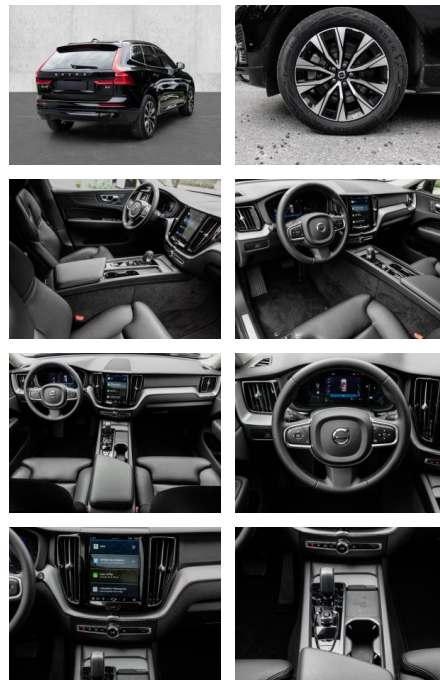

ME Automobile GmbH & Co. KG
Frankfurter Str. 75 - 64732 Bad König - Tel.: 0151 / 15790100

Ihr Ansprechpartner

Herr Emre Can Tekinöz
E-Mail: info@autohaus-odenwald.de
Telefon: 06063 1579

Volvo XC60 Core 2WD B4 Benzin EU6d StandHZG

MA05-6115-23 Angebotsnr.:

Erstzulassung:	Kilometer:	Farbe:	Leistung:	Kraftstoffart:
01.05.2023	22.456	Schwarz	145 kW / 197 PS	Benzin

PREIS
44.970 €

FINANZIERUNGSBEISPIEL
Laufzeit: 72 Monate   Anzahlung: 25 %
Basis-Finanzierung:*   Mtl. Rate:
Zielraten-Finanzierung:** **390 €**

* Basisfinanzierung: Anzahlung: 11.243 Euro, Laufzeit: 72 Monate, Nettodarlehen: 33.728 Euro, Gesamtbetrag: 53.055 Euro, Zinssätze: 7.71% Sollz. (gebunden), 7.99% eff.
** Zielratenfinanzierung: Anzahlung: 11.243 Euro, Laufzeit: 72 Monate, Nettodarlehen: 33.728 Euro, Zielrate: 24.734 Euro, Gesamtbetrag: 54.313 Euro, Zinssätze: 7.71% Sollz. (gebunden), 7.99% eff.,

Vermittlung für:
Repräsentatives Beispiel gem. § 17 Abs. 4 PAngV. Diese Finanzierungsangebote sind Beispiele. Gerne ermitteln wir für Sie Ihr individuelles Angebot.

Ausstattung

Sicherheit

- Anti-Blockiersystem ABS
- Antischlupfregelung ASC+T
- elektronische Stabilitätskontrolle (ESP / DSP)
- Servolenkung
- Regensensor
- Wegfahrsperrung
- Kindersitzbefestigung
- **ABS**
- Airbag
- Beifahrer-Airbag
- Wegfahrsperrung
- Seitenairbags
- ESP
- Reifendruckkontrolle
- Traktionskontrolle
- Kopfairbag
- Knieairbag
- Kindersitzbefestigung
- Anhängerstabilisierung

- Pannenset
- Notrad
- **Entertainment: Soundsystem**
- Radio
- USB-Anschluss
- MP3
- DAB
- Induktionsladen für Smartphones
- •

Multimedia

- Radio
- el. Sitzverstellung
- MP3 Anschluss

Komfort

- Zentralverriegelung
- Bordcomputer
- **Klimaautomatik**
- Servolenkung
- Zentralverriegelung

- Elektrischer Fensterheber
- Lederausstattung
- Sitzheizung
- Elektrische Aussenspiegel
- Teilbare Ruedsitzlehne
- Tempomat
- Standheizung
- Multifunktionslenkrad
- Keyless Go Startfunktion
- Elektrische Sitze
- Innenspiegel autom. abblendbar
- Mittelarmlehne
- Innenraumfilter
- Lenksaeule einstellbar
- Elektrische Heckklappe
- Memory Sitze
- Ambientebeleuchtung
- Lordosenstutze
- Sitzheizung hinten
- Geschwindigkeitsbegrenzungsanlage
- Klimaautomatik-2-Zonen

STÄNDIG ÜBER 15.000 FAHRZEUGE IM BESTAND!