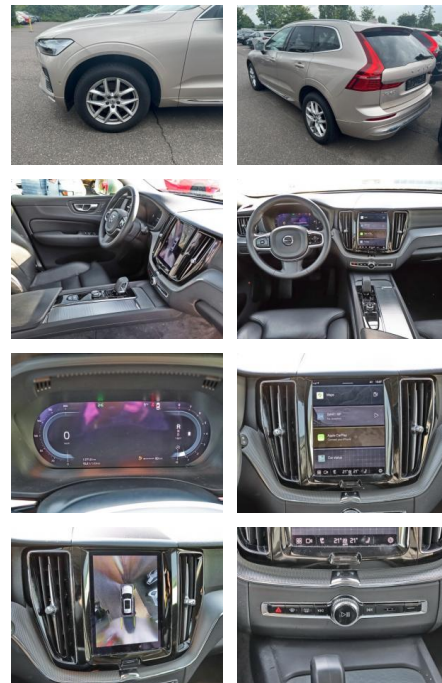

ME Automobile GmbH & Co. KG
Frankfurter Str. 75 - 64732 Bad König - Tel.: 0151 / 15790100

Ihr Ansprechpartner

Herr Emre Can Tekinöz
E-Mail: info@autohaus-odenwald.de
Telefon: 06063 1579

Volvo XC60 Plus Bright 2WD B4 Benzin EU6d

MA05-6131-23 Angebotsnr.:

Erstzulassung:	Kilometer:	Farbe:	Leistung:	Kraftstoffart:
01.05.2023	24.381	Grau	145 kW / 197 PS	Benzin

PREIS
44.840 €

FINANZIERUNGSBEISPIEL

Laufzeit: 72 Monate   Anzahlung: 25 %
Basis-Finanzierung:*   Mtl. Rate:
Zielraten-Finanzierung:** **389 €**

* Basisfinanzierung: Anzahlung: 11.210 Euro, Laufzeit: 72 Monate, Nettodarlehen: 33.630 Euro, Gesamtbetrag: 52.901 Euro, Zinssätze: 7.71% Sollz. (gebunden), 7.99% eff.
** Zielratenfinanzierung: Anzahlung: 11.210 Euro, Laufzeit: 72 Monate, Nettodarlehen: 33.630 Euro, Zielrate: 24.662 Euro, Gesamtbetrag: 54.155 Euro, Zinssätze: 7.71% Sollz. (gebunden), 7.99% eff.,

Vermittlung für:
Repräsentatives Beispiel gem. § 17 Abs. 4 PAngV. Diese Finanzierungsangebote sind Beispiele. Gerne ermitteln wir für Sie Ihr individuelles Angebot.

Ausstattung

Sicherheit

- PDC Park Distance Control hinten
- Anti-Blockiersystem ABS
- Antischlupfregelung ASC+T
- elektronische Stabilitätskontrolle (ESP / DSP)
- Servolenkung
- Regensensor
- Wegfahrsperr
- Kindersitzbefestigung
- PDC Park Distance Control vorne
- **ABS**
- Airbag
- Beifahrer-Airbag
- Wegfahrsperr
- Seitenairbags
- ESP
- Reifendruckkontrolle
- Traktionskontrolle
- Kopfairbag
- Knieairbag

- Kindersitzbefestigung
- Anhängerstabilisierung
- Pannentkit
- **Entertainment: Soundsystem**
- Radio
- USB-Anschluss
- MP3
- DAB
- Induktionsladen für Smartphones
- •

Multimedia

- Radio
- el. Sitzverstellung
- MP3 Anschluss

Komfort

- Zentralverriegelung
- Bordcomputer
- **Klimaautomatik**
- Servolenkung

- Zentralverriegelung
- Elektrischer Fensterheber
- Lederausstattung
- Sitzheizung
- Elektrische Aussenspiegel
- Teilbare Ruedcksitzlehne
- Tempomat
- Multifunktionslenkrad
- Keyless Go Startfunktion
- Elektrische Sitze
- Innenspiegel autom. abblendbar
- Mittelarmlehne
- Innenraumfilter
- Lenksaeule einstellbar
- ParkDistanceControl vorne und hinten
- Elektrische Heckklappe
- Beheizbare Frontscheibe
- Memory Sitze
- Ambientebeleuchtung
- Lordosenstütze
- Sitzheizung hinten

STÄNDIG ÜBER 15.000 FAHRZEUGE IM BESTAND!