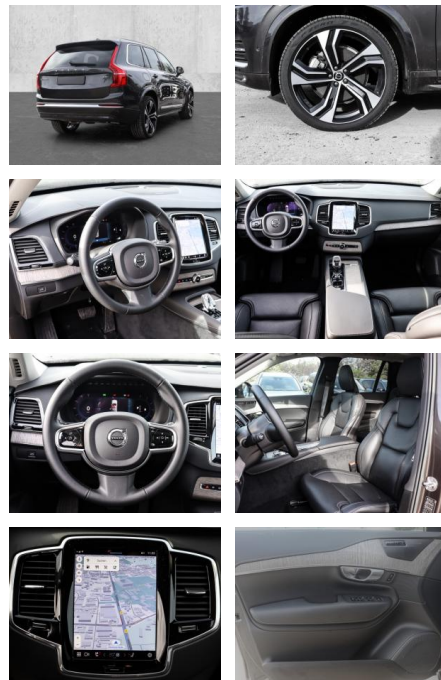

ME Automobile GmbH & Co. KG
Frankfurter Str. 75 - 64732 Bad König - Tel.: 0151 / 15790100

Ihr Ansprechpartner

Herr Murat Ergec
E-Mail: m.ergec@autohaus-odenwald.de
Telefon: 0151 15790100

Volvo XC90 Plus Bright AWD B5 Diesel EU6d

MA05-6129-23 Angebotsnr.:

Erstzulassung:	Kilometer:	Farbe:	Leistung:	Kraftstoffart:
01.08.2023	16.915	Grau	173 kW / 235 PS	Diesel

PREIS
60.420 €

FINANZIERUNGSBEISPIEL

Laufzeit: 72 Monate   Anzahlung: 25 %
Basis-Finanzierung:*   Mtl. Rate:
Zielraten-Finanzierung:** **524 €**

* Basisfinanzierung: Anzahlung: 15.105 Euro, Laufzeit: 72 Monate, Nettodarlehen: 45.315 Euro, Gesamtbetrag: 71.282 Euro, Zinssätze: 7.71% Sollz. (gebunden), 7.99% eff.
** Zielratenfinanzierung: Anzahlung: 15.105 Euro, Laufzeit: 72 Monate, Nettodarlehen: 45.315 Euro, Zielrate: 33.231 Euro, Gesamtbetrag: 72.972 Euro, Zinssätze: 7.71% Sollz. (gebunden), 7.99% eff.,

Vermittlung für:
Repräsentatives Beispiel gem. § 17 Abs. 4 PAngV. Diese Finanzierungsangebote sind Beispiele. Gerne ermitteln wir für Sie Ihr individuelles Angebot.

Ausstattung

Sicherheit

- PDC Park Distance Control hinten
- Anti-Blockiersystem ABS
- Antischlupfregelung ASC+T
- elektronische Stabilitätskontrolle (ESP / DSP)
- Servolenkung
- Regensensor
- Wegfahrsperre
- Kindersitzbefestigung
- Allrad
- PDC Park Distance Control vorne
- **ABS**
- Airbag
- Beifahrer-Airbag
- Wegfahrsperre
- Seitenairbags
- ESP
- Reifendruckkontrolle
- Traktionskontrolle
- Kindersitze integriert

- Kopfairbag
- Knieairbag
- Kindersitzbefestigung
- Anhängerstabilisierung
- Pannenkitt
- Notrad
- **Entertainment: Navigationssystem**
- Soundsystem
- Radio
- USB-Anschluss
- Harman-Kardon
- Android Auto
- DAB
- Induktionsladen für Smartphones

Multimedia

- Radio
- el. Sitzverstellung
- Navigation mit Bildschirm

Komfort

- Zentralverriegelung
- Bordcomputer
- **Klimaautomatik**
- Servolenkung
- Zentralverriegelung
- Elektrischer Fensterheber
- Lederausstattung
- Sitzheizung
- Elektrische Aussenspiegel
- Teilbare Rucksitzlehne
- Tempomat
- Standheizung
- Multifunktionslenkrad
- Keyless Go Startfunktion
- Elektrische Sitze
- Innenspiegel autom. abblendbar
- Mittelarmlehne
- Innenraumfilter
- Lenksäule einstellbar
- Heckrolle

STÄNDIG ÜBER 15.000 FAHRZEUGE IM BESTAND!