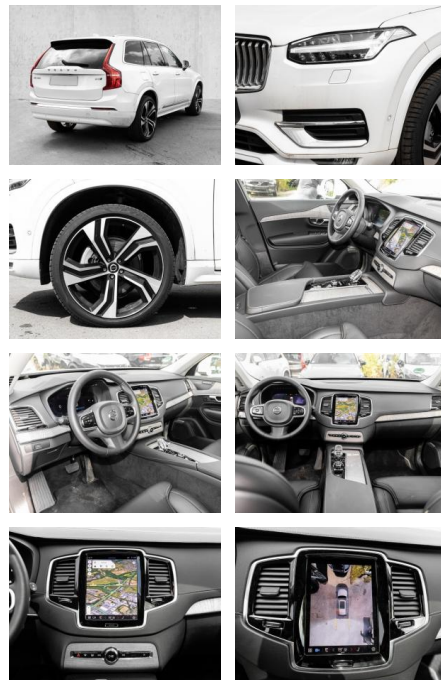

ME Automobile GmbH & Co. KG
Frankfurter Str. 75 - 64732 Bad König - Tel.: 0151 / 15790100

Ihr Ansprechpartner

Herr Emre Can Tekinöz
E-Mail: info@autohaus-odenwald.de
Telefon: 06063 1579

Volvo XC90 Plus Bright AWD B5 Diesel EU6d

MA05-6132-23 Angebotsnr.:

Erstzulassung:	Kilometer:	Farbe:	Leistung:	Kraftstoffart:
01.08.2023	16.931	Weiß	173 kW / 235 PS	Diesel

PREIS
60.420 €

FINANZIERUNGSBEISPIEL

Laufzeit: 72 Monate   Anzahlung: 25 %
Basis-Finanzierung:*   Mtl. Rate:
Zielraten-Finanzierung:** **524 €**

* Basisfinanzierung: Anzahlung: 15.105 Euro, Laufzeit: 72 Monate, Nettodarlehen: 45.315 Euro, Gesamtbetrag: 71.282 Euro, Zinssätze: 7.71% Sollz. (gebunden), 7.99% eff.
** Zielratenfinanzierung: Anzahlung: 15.105 Euro, Laufzeit: 72 Monate, Nettodarlehen: 45.315 Euro, Zielrate: 33.231 Euro, Gesamtbetrag: 72.972 Euro, Zinssätze: 7.71% Sollz. (gebunden), 7.99% eff.,

Vermittlung für:
Repräsentatives Beispiel gem. § 17 Abs. 4 PAngV. Diese Finanzierungsangebote sind Beispiele. Gerne ermitteln wir für Sie Ihr individuelles Angebot.

Ausstattung

Sicherheit

- PDC Park Distance Control hinten
- Anti-Blockiersystem ABS
- Antischlupfregelung ASC+T
- elektronische Stabilitätskontrolle (ESP / DSP)
- Servolenkung
- Regensensor
- Wegfahrsperrung
- Kindersitzbefestigung
- Allrad
- PDC Park Distance Control vorne
- **ABS**
- Airbag
- Beifahrer-Airbag
- Wegfahrsperrung
- Seitenairbags
- ESP
- Reifendruckkontrolle
- Traktionskontrolle
- Kindersitze integriert

- Kopfairbag
- Knieairbag
- Kindersitzbefestigung
- Anhängerstabilisierung
- Pannenset
- Notrad
- **Entertainment: Navigationssystem**
- Soundsystem
- Radio
- USB-Anschluss
- Harman-Kardon
- Android Auto
- DAB
- Induktionsladen für Smartphones
- •

Multimedia

- Radio
- el. Sitzverstellung
- Navigation mit Bildschirm

Komfort

- Zentralverriegelung
- Bordcomputer
- **Klimaautomatik**
- Servolenkung
- Zentralverriegelung
- Elektrischer Fensterheber
- Lederausstattung
- Sitzheizung
- Elektrische Aussenspiegel
- Teilbare Rücksitzlehne
- Tempomat
- Standheizung
- Multifunktionslenkrad
- Keyless Go Startfunktion
- Elektrische Sitze
- Innenspiegel autom. abblendbar
- Mittelarmlehne
- Innenraumfilter
- Lenksäule einstellbar
- Heckrolle

STÄNDIG ÜBER 15.000 FAHRZEUGE IM BESTAND!