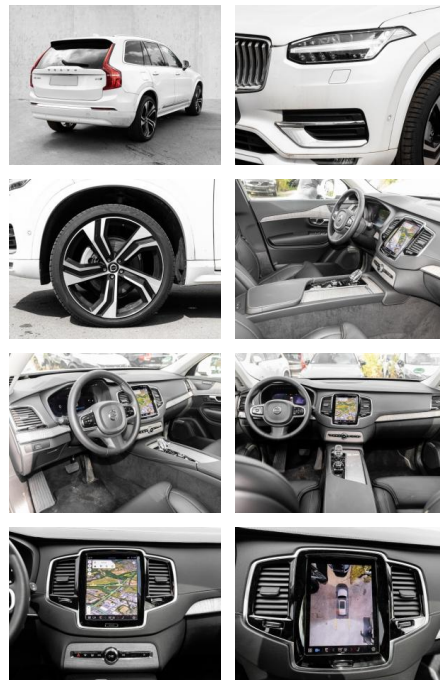

ME Automobile GmbH & Co. KG
Frankfurter Str. 75 - 64732 Bad König - Tel.: 0151 / 15790100

Ihr Ansprechpartner

Herr Murat Ergec
E-Mail: m.ergec@autohaus-odenwald.de
Telefon: 0151 15790100

Volvo XC90 Plus Bright AWD B5 Diesel EU6d

MA05-6134-23 Angebotsnr.:

Erstzulassung:	Kilometer:	Farbe:	Leistung:	Kraftstoffart:
01.08.2023	18.684	Weiß	173 kW / 235 PS	Diesel

PREIS
59.390 €

FINANZIERUNGSBEISPIEL
Laufzeit: 72 Monate   Anzahlung: 25 %
Basis-Finanzierung:*   Mtl. Rate:
Zielraten-Finanzierung:** **515 €**

* Basisfinanzierung: Anzahlung: 14.848 Euro, Laufzeit: 72 Monate, Nettodarlehen: 44.543 Euro, Gesamtbetrag: 70.067 Euro, Zinssätze: 7.71% Sollz. (gebunden), 7.99% eff.
** Zielratenfinanzierung: Anzahlung: 14.848 Euro, Laufzeit: 72 Monate, Nettodarlehen: 44.543 Euro, Zielrate: 32.665 Euro, Gesamtbetrag: 71.728 Euro, Zinssätze: 7.71% Sollz. (gebunden), 7.99% eff.,

Vermittlung für:
Repräsentatives Beispiel gem. § 17 Abs. 4 PAngV. Diese Finanzierungsangebote sind Beispiele. Gerne ermitteln wir für Sie Ihr individuelles Angebot.

Ausstattung

Sicherheit

- PDC Park Distance Control hinten
- Anti-Blockiersystem ABS
- Antischlupfregelung ASC+T
- elektronische Stabilitätskontrolle (ESP / DSP)
- Servolenkung
- Regensensor
- Wegfahrsperr
- Kindersitzbefestigung
- Allrad
- PDC Park Distance Control vorne
- **ABS**
- Airbag
- Beifahrer-Airbag
- Wegfahrsperr
- Seitenairbags
- ESP
- Reifendruckkontrolle
- Traktionskontrolle
- Kindersitze integriert

- Kopfairbag
- Knieairbag
- Kindersitzbefestigung
- Anhängerstabilisierung
- Pannenset
- Notrad
- **Entertainment: Navigationssystem**
- Soundsystem
- Radio
- USB-Anschluss
- Harman-Kardon
- Android Auto
- DAB
- Induktionsladen für Smartphones
- •

Multimedia

- Radio
- el. Sitzverstellung
- Navigation mit Bildschirm

Komfort

- Zentralverriegelung
- Bordcomputer
- **Klimaautomatik**
- Servolenkung
- Zentralverriegelung
- Elektrischer Fensterheber
- Lederausstattung
- Sitzheizung
- Elektrische Aussenspiegel
- Teilbare Rucksitzlehne
- Tempomat
- Standheizung
- Multifunktionslenkrad
- Keyless Go Startfunktion
- Elektrische Sitze
- Innenspiegel autom. abblendbar
- Mittelarmlehne
- Innenraumfilter
- Lenksäule einstellbar
- Heckrolle

STÄNDIG ÜBER 15.000 FAHRZEUGE IM BESTAND!