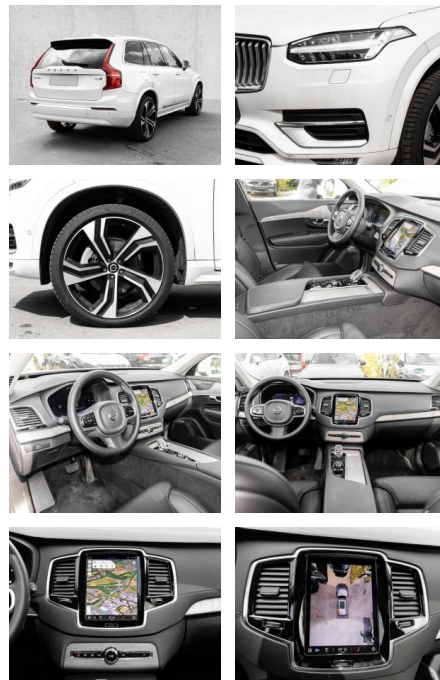

MA05-6200-23 Angebotsnr.:

| Erstzulassung: | Kilometer: | Farbe: | Leistung: | Kraftstoffart: |
|----------------|------------|--------|-----------------|----------------|
| 01.03.2023 | 12.445 | Weiß | 173 kW / 235 PS | Diesel |