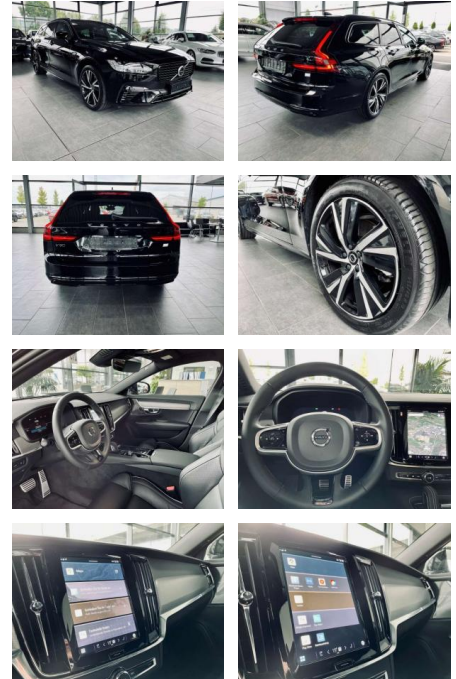

AR35-178954 **Angebotsnr.:**

Erstzulassung:	Kilometer:	Farbe:	Leistung:	Kraftstoffart:
01.12.2021	33.720	Schwarz	288 kW / 392 PS	Benzin

PREIS
52.870 €

FINANZIERUNGSBEISPIEL

Laufzeit: 72 Monate Anzahlung: 25 %
Basis-Finanzierung:* Mtl. Rate:
Zielraten-Finanzierung:** **459 €**

- MP3
- Harman-Kardon
- Bluetooth
- Freisprecheinrichtung
- Apple CarPlay
- Android Auto
- Sprachsteuerung
- DAB
- Meridian
- Touchscreen
- Musikstreaming

Multimedia

- Radio

Komfort

- Servolenkung
- Zentralverriegelung
- Elektrischer Fensterheber
- Lederausstattung
- Sitzheizung

- Elektrische Aussenspiegel
- Tempomat
- Standheizung
- Multifunktionslenkrad
- Keyless Go Startfunktion
- Elektrische Sitze
- Innenspiegel autom. abblendbar
- Mittelarmlehne
- Innenraumfilter
- Lenksäule einstellbar
- Sportsitze
- ParkDistanceControl vorne und hinten
- Seitenrollo
- Elektrische Heckklappe
- Keyless Entry
- Memory Sitze
- Lordosenstütze
- Lederlenkrad
- Geschwindigkeitsbegrenzungsanlage
- Klimaautomatik-2-Zonen
- Funkfernbedienung Sicht: