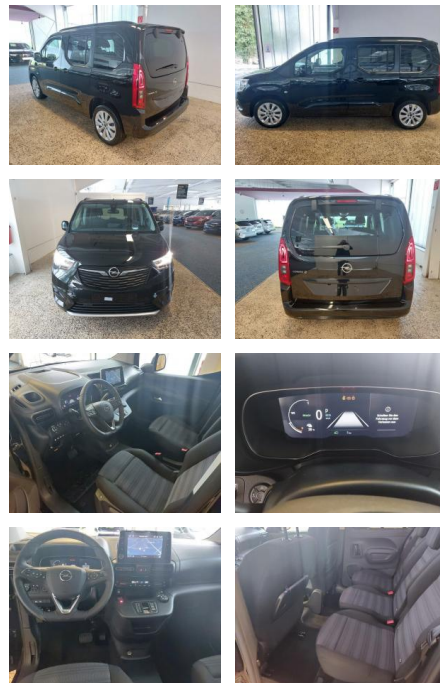

AH32-PJ83373 **Angebotsnr.:**

Erstzulassung:	Kilometer:	Farbe:	Leistung:	Kraftstoffart:
01.12.2023	2.900	Grau	100 kW / 136 PS	Elektro

PREIS
30.550 €

FINANZIERUNGSBEISPIEL

Laufzeit: 72 Monate Anzahlung: 25 %
Basis-Finanzierung:* Mtl. Rate:
Zielraten-Finanzierung:** **265 €**