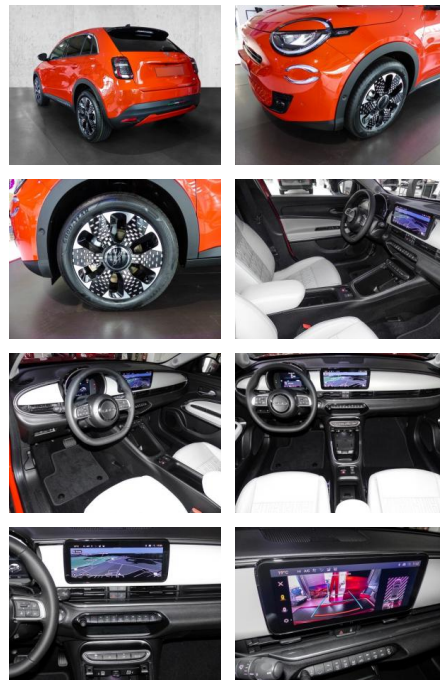

## Fiat 600e La Prima LED NAVI 360°PDC SHZG

MA05-klN225334076botsnr.:

Erstzulassung:	Kilometer:	Farbe:	Leistung:	Kraftstoffart:
01.12.2023	9.900	Orange	115 kW / 156 PS	Elektro

**PREIS**  
**34.760 €**

**FINANZIERUNGSBEISPIEL**  
Laufzeit: 72 Monate      Anzahlung: 25 %  
Basis-Finanzierung:\*      Mtl. Rate:  
Zielraten-Finanzierung:\*\*      **302 €**

### Multimedia

- Radio
- el. Sitzverstellung
- Navigation mit Bildschirm
- MP3 Anschluss