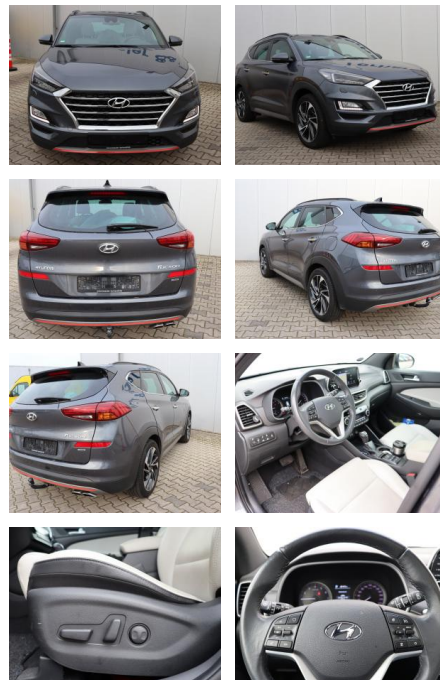

ME Automobile GmbH & Co. KG
Frankfurter Str. 75 - 64732 Bad König - Tel.: 0151 / 15790100

Ihr Ansprechpartner

Herr Emre Can Tekinöz
E-Mail: info@autohaus-odenwald.de
Telefon: 06063 1579

Hyundai Tucson 1.6 Premium 4WD*AHK*LEDER*

AB08-76865 **Angebotsnr.:**

Erstzulassung:	Kilometer:	Farbe:	Leistung:	Kraftstoffart:
20.12.2018	47.000		130 kW / 177 PS	Benzin

PREIS
25.610 €

FINANZIERUNGSBEISPIEL
Laufzeit: 72 Monate Anzahlung: 25 %
Basis-Finanzierung:* Mtl. Rate:
Zielraten-Finanzierung:** **222 €**

Vermittlung für:
Repräsentatives Beispiel gem. § 17 Abs. 4 PAngV. Diese Finanzierungsangebote sind Beispiele. Gerne ermitteln wir für Sie Ihr individuelles Angebot.

Ausstattung

Besonderheiten

- Klimaautomatik 2-Zonen
- Sitzheizung vorn
- Panorama-Schiebedach
- Radioempfang digital (DAB+)
- Sitzheizung hinten
- Heckklappe/-Deckel elektr. betätigt (Öffnung, sensorgesteuert)
- Rückfahrkamera
- Fahrassistenten-System: aktiver Spurhalteassistent (LKAS, Lane Keep Assist System)
- Lenkrad heizbar