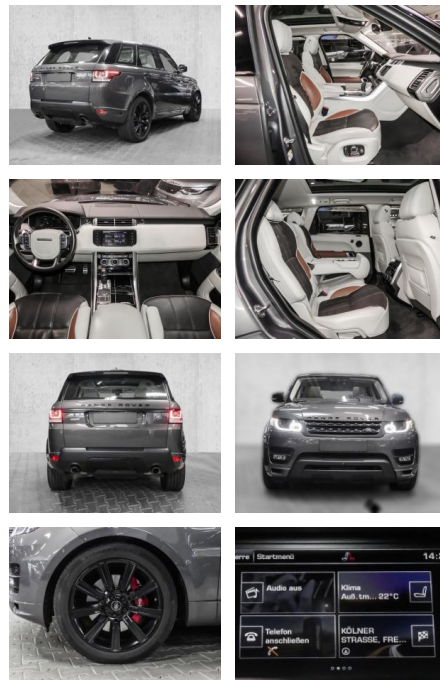

MA05-4922-23 Angebotsnr.:

Erstzulassung:	Kilometer:	Farbe:	Leistung:	Kraftstoffart:
01.08.2016	98.000	Grau	375 kW / 510 PS	Benzin

PREIS
46.090 €

FINANZIERUNGSBEISPIEL

Laufzeit: 72 Monate Anzahlung: 25 %
Basis-Finanzierung:* Mtl. Rate:
Zielraten-Finanzierung:** **400 €**