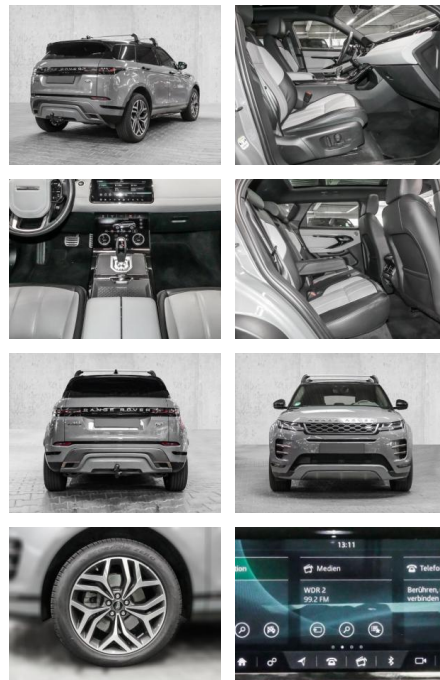

MA05-2105-24 Angebotsnr.:

Erstzulassung:	Kilometer:	Farbe:	Leistung:	Kraftstoffart:
01.12.2019	24.650	Grau	183 kW / 249 PS	Benzin

PREIS
41.880 €

FINANZIERUNGSBEISPIEL
Laufzeit: 72 Monate Anzahlung: 25 %
Basis-Finanzierung:* Mtl. Rate:
Zielraten-Finanzierung:** **363 €**

- USB-Anschluss
- MP3
- Bluetooth
- Apple CarPlay
- Android Auto
- Meridian
- Touchscreen
- Musikstreaming
-

Multimedia

- Radio
- el. Sitzverstellung
- Navigation mit Bildschirm
- MP3 Anschluss
- Head UP Display
- Bluetooth