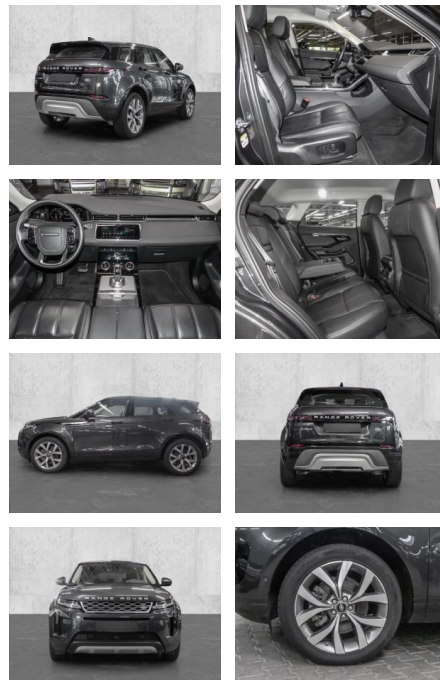

MA05-2101-24 Angebotsnr.:

Erstzulassung:	Kilometer:	Farbe:	Leistung:	Kraftstoffart:
01.11.2019	60.621	Grau	177 kW / 241 PS	Diesel

PREIS
37.750 €

FINANZIERUNGSBEISPIEL

Laufzeit: 72 Monate Anzahlung: 25 %
Basis-Finanzierung:* Mtl. Rate:
Zielraten-Finanzierung:** **327 €**