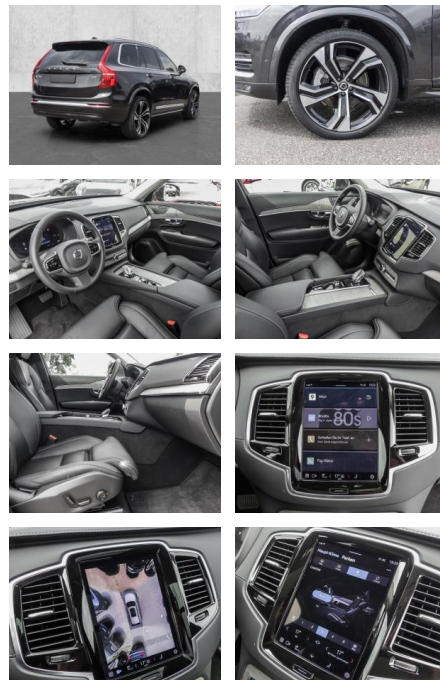

MA05-2128-24 Angebotsnr.:

Erstzulassung:	Kilometer:	Farbe:	Leistung:	Kraftstoffart:
01.03.2023	12.066	Grau	173 kW / 235 PS	Diesel

PREIS
60.420 €

FINANZIERUNGSBEISPIEL

Laufzeit: 72 Monate Anzahlung: 25 %
Basis-Finanzierung:* Mtl. Rate:
Zielraten-Finanzierung:** **524 €**

Multimedia

- Radio
- el. Sitzverstellung
- Navigation mit Bildschirm

Komfort

- Zentralverriegelung
- Bordcomputer
- **Klimaautomatik**
- Servolenkung
- Zentralverriegelung
- Elektrischer Fensterheber
- Lederausstattung
- Sitzheizung
- Elektrische Aussenspiegel
- Teilbare Rucksitzlehne
- Tempomat
- Standheizung
- Multifunktionslenkrad
- Keyless Go Startfunktion
- Elektrische Sitze
- Innenspiegel autom. abblendbar
- Mittelarmlehne
- Innenraumfilter
- Lenksaeule einstellbar
- ParkDistanceControl vorne und hinten