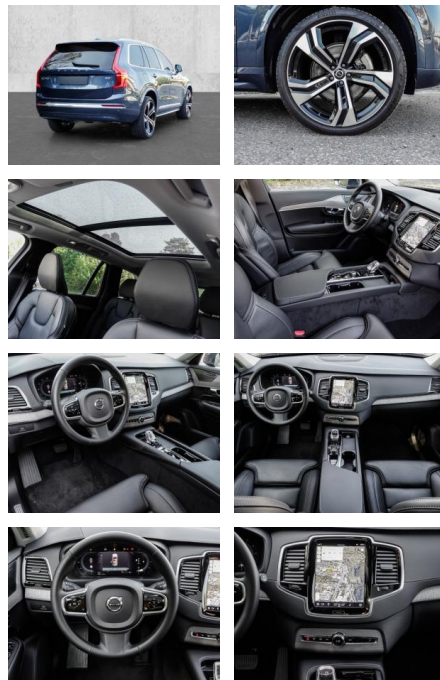

ME Automobile GmbH & Co. KG
Frankfurter Str. 75 - 64732 Bad König - Tel.: 0151 / 15790100

Ihr Ansprechpartner

Herr Murat Ergec
E-Mail: m.ergec@autohaus-odenwald.de
Telefon: 0151 15790100

Volvo XC90 Plus Bright AWD B5 Diesel EU6d

MA05-2139-24 Angebotsnr.:

Erstzulassung:	Kilometer:	Farbe:	Leistung:	Kraftstoffart:
01.03.2023	17.350	Blau	173 kW / 235 PS	Diesel

PREIS
60.420 €

FINANZIERUNGSBEISPIEL
Laufzeit: 72 Monate   Anzahlung: 25 %
Basis-Finanzierung:*   Mtl. Rate:
Zielraten-Finanzierung:** **524 €**

* Basisfinanzierung: Anzahlung: 15.105 Euro, Laufzeit: 72 Monate, Nettodarlehen: 45.315 Euro, Gesamtbetrag: 71.282 Euro, Zinssätze: 7.71% Sollz. (gebunden), 7.99% eff.
** Zielratenfinanzierung: Anzahlung: 15.105 Euro, Laufzeit: 72 Monate, Nettodarlehen: 45.315 Euro, Zielrate: 33.231 Euro, Gesamtbetrag: 72.972 Euro, Zinssätze: 7.71% Sollz. (gebunden), 7.99% eff.,

Vermittlung für:
Repräsentatives Beispiel gem. § 17 Abs. 4 PAngV. Diese Finanzierungsangebote sind Beispiele. Gerne ermitteln wir für Sie Ihr individuelles Angebot.

Ausstattung

Sicherheit

- PDC Park Distance Control hinten
- Anti-Blockiersystem ABS
- Antischlupfregelung ASC+T
- elektronische Stabilitätskontrolle (ESP / DSP)
- Servolenkung
- Regensensor
- Wegfahrsperre
- Kindersitzbefestigung
- Allrad
- PDC Park Distance Control vorne
- **ABS**
- Airbag
- Beifahrer-Airbag
- Wegfahrsperre
- Seitenairbags
- ESP
- Reifendruckkontrolle
- Traktionskontrolle
- Kindersitze integriert

- Kopfairbag
- Knieairbag
- Kindersitzbefestigung
- Anhängerstabilisierung
- Pannenkitt
- Notrad
- **Entertainment: Navigationssystem**
- Soundsystem
- Radio
- USB-Anschluss
- Harman-Kardon
- Android Auto
- DAB
- Induktionsladen für Smartphones
- •

Multimedia

- Radio
- el. Sitzverstellung
- Navigation mit Bildschirm

Komfort

- Zentralverriegelung
- Bordcomputer
- **Klimaautomatik**
- Servolenkung
- Zentralverriegelung
- Elektrischer Fensterheber
- Lederausstattung
- Sitzheizung
- Elektrische Aussenspiegel
- Teilbare Rucksitzlehne
- Tempomat
- Standheizung
- Multifunktionslenkrad
- Keyless Go Startfunktion
- Elektrische Sitze
- Innenspiegel autom. abblendbar
- Mittelarmlehne
- Innenraumfilter
- Lenksäule einstellbar
- ParkDistanceControl vorne und hinten

STÄNDIG ÜBER 15.000 FAHRZEUGE IM BESTAND!