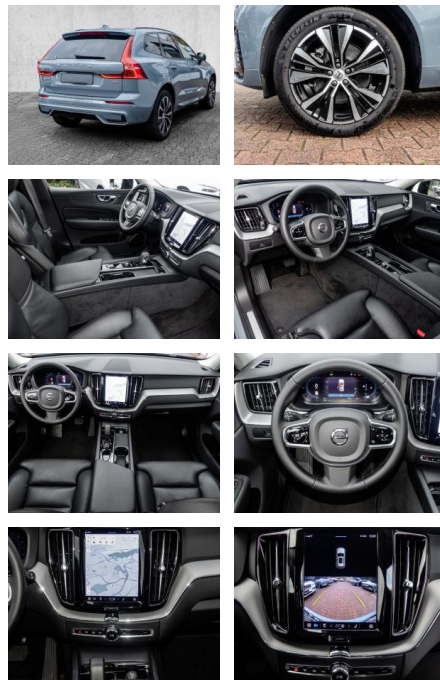

ME Automobile GmbH & Co. KG
Frankfurter Str. 75 - 64732 Bad König - Tel.: 0151 / 15790100

Ihr Ansprechpartner

Herr Emre Can Tekinöz
E-Mail: info@autohaus-odenwald.de
Telefon: 06063 1579

Volvo XC60 Plus Dark 2WD B4 Benzin EU6d

MA05-6015-23 Angebotsnr.:

Erstzulassung:	Kilometer:	Farbe:	Leistung:	Kraftstoffart:
01.05.2023	14.699	Grau	145 kW / 197 PS	Benzin

PREIS	FINANZIERUNGSBEISPIEL	
43.510 €	Laufzeit: 72 Monate	Anzahlung: 25 %
	Basis-Finanzierung:**	Mtl. Rate:
	Zielraten-Finanzierung:**	377 €

* Basisfinanzierung: Anzahlung: 10.878 Euro, Laufzeit: 72 Monate, Nettodarlehen: 32.633 Euro, Gesamtbetrag: 51.333 Euro, Zinssätze: 7.71% Sollz. (gebunden), 7.99% eff.
** Zielratenfinanzierung: Anzahlung: 10.878 Euro, Laufzeit: 72 Monate, Nettodarlehen: 32.633 Euro, Zielrate: 23.931 Euro, Gesamtbetrag: 52.549 Euro, Zinssätze: 7.71% Sollz. (gebunden), 7.99% eff.,
Vermittlung für:
Repräsentatives Beispiel gem. § 17 Abs. 4 PAngV. Diese Finanzierungsangebote sind Beispiele. Gerne ermitteln wir für Sie Ihr individuelles Angebot.

Ausstattung

Sicherheit

- PDC Park Distance Control hinten
- Anti-Blockiersystem ABS
- Antischlupfregelung ASC+T
- elektronische Stabilitätskontrolle (ESP / DSP)
- Servolenkung
- Regensensor
- Wegfahrsperre
- Kindersitzbefestigung
- PDC Park Distance Control vorne
- **ABS**
- Airbag
- Beifahrer-Airbag
- Wegfahrsperre
- Seitenairbags
- ESP
- Reifendruckkontrolle
- Traktionskontrolle
- Kopfairbag
- Knieairbag

- Kindersitzbefestigung
- Anhängerstabilisierung
- Pannenset
- **Entertainment: Soundsystem**
- Radio
- USB-Anschluss
- MP3
- DAB
- Induktionsladen für Smartphones
- •

Multimedia

- Radio
- el. Sitzverstellung
- MP3 Anschluss

Komfort

- Zentralverriegelung
- Bordcomputer
- **Klimaautomatik**
- Servolenkung

- Zentralverriegelung
- Elektrischer Fensterheber
- Lederausstattung
- Sitzheizung
- Elektrische Aussenspiegel
- Teilbare Ruedsitzlehne
- Tempomat
- Multifunktionslenkrad
- Keyless Go Startfunktion
- Elektrische Sitze
- Innenspiegel autom. abblendbar
- Mittelarmlehne
- Innenraumfilter
- Lenksaeule einstellbar
- ParkDistanceControl vorne und hinten
- Elektrische Heckklappe
- Beheizbare Frontscheibe
- Memory Sitze
- Ambientebeleuchtung
- Lordosenstütze
- Sitzheizung hinten

STÄNDIG ÜBER 15.000 FAHRZEUGE IM BESTAND!