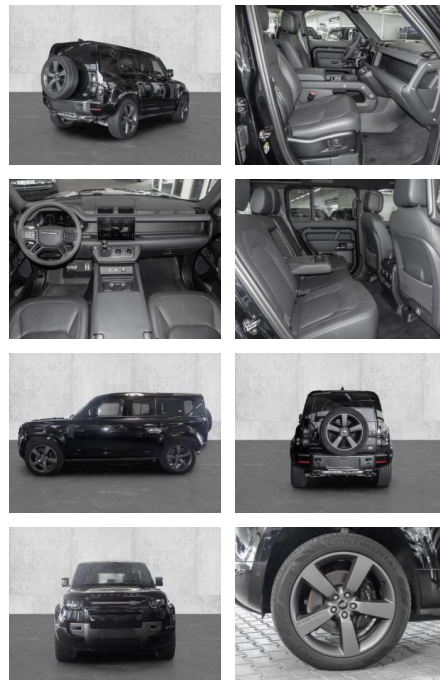

## Land Rover Defender 110 V8 P525 HUD Luftfederung

MA05-2005-24 Angebotsnr.:

| Erstzulassung: | Kilometer: | Farbe:  | Leistung:       | Kraftstoffart: |
|----------------|------------|---------|-----------------|----------------|
| 01.07.2023     | 25.500     | Schwarz | 386 kW / 525 PS | Benzin         |