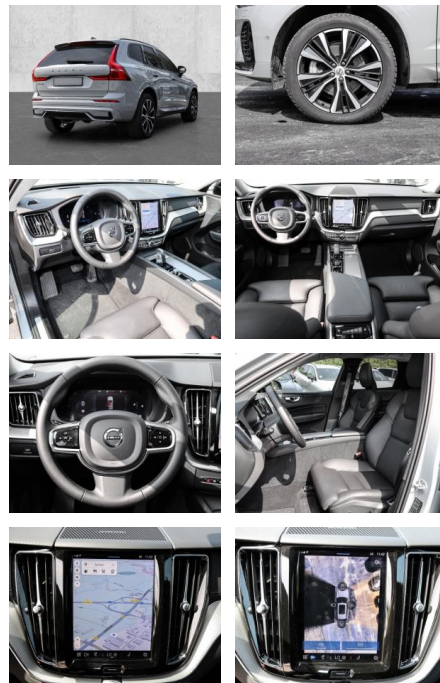

ME Automobile GmbH & Co. KG
Frankfurter Str. 75 - 64732 Bad König - Tel.: 0151 / 15790100

Ihr Ansprechpartner

Herr Emre Can Tekinöz
E-Mail: info@autohaus-odenwald.de
Telefon: 06063 1579

Volvo XC60 Ultimate Dark 2WD B4 Diesel EU6d

MA05-2158-24 Angebotsnr.:

Erstzulassung:	Kilometer:	Farbe:	Leistung:	Kraftstoffart:
01.08.2023	14.696	Grau	145 kW / 197 PS	Diesel

PREIS
51.250 €

FINANZIERUNGSBEISPIEL

Laufzeit: 72 Monate   Anzahlung: 25 %
Basis-Finanzierung:*   Mtl. Rate:
Zielraten-Finanzierung:**   **445 €**

* Basisfinanzierung: Anzahlung: 12.813 Euro, Laufzeit: 72 Monate, Nettodarlehen: 38.438 Euro, Gesamtbetrag: 60.464 Euro, Zinssätze: 7.71% Sollz. (gebunden), 7.99% eff.
** Zielratenfinanzierung: Anzahlung: 12.813 Euro, Laufzeit: 72 Monate, Nettodarlehen: 38.438 Euro, Zielrate: 28.188 Euro, Gesamtbetrag: 61.897 Euro, Zinssätze: 7.71% Sollz. (gebunden), 7.99% eff.,

Vermittlung für:
Repräsentatives Beispiel gem. § 17 Abs. 4 PAngV. Diese Finanzierungsangebote sind Beispiele. Gerne ermitteln wir für Sie Ihr individuelles Angebot.

Ausstattung

Sicherheit

- PDC Park Distance Control hinten
- Anti-Blockiersystem ABS
- Antischlupfregelung ASC+T
- elektronische Stabilitätskontrolle (ESP / DSP)
- Servolenkung
- Regensensor
- Wegfahrsperrung
- Kindersitzbefestigung
- PDC Park Distance Control vorne
- **ABS**
- Airbag
- Beifahrer-Airbag
- Wegfahrsperrung
- Seitenairbags
- ESP
- Reifendruckkontrolle
- Traktionskontrolle
- Kopfairbag
- Knieairbag

- Kindersitzbefestigung
- Anhängerstabilisierung
- Pannentkit
- **Entertainment: Soundsystem**
- Radio
- USB-Anschluss
- Harman-Kardon
- Apple CarPlay
- Android Auto
- DAB
- Induktionsladen für Smartphones
- •

Multimedia

- Radio
- el. Sitzverstellung
- Head UP Display

Komfort

- Zentralverriegelung
- Bordcomputer

Servolenkung

- Zentralverriegelung
- Elektrischer Fensterheber
- Lederausstattung
- Sitzheizung
- Elektrische Aussenspiegel
- Teilbare Ruedersitzlehne
- Tempomat
- Multifunktionslenkrad
- Keyless Go Startfunktion
- Elektrische Sitze
- Innenspiegel autom. abblendbar
- Mittelarmlehne
- Innenraumfilter
- Lenksaeule einstellbar
- ParkDistanceControl vorne und hinten
- Elektrische Heckklappe
- Keyless Entry
- Memory Sitze
- Ambientebeleuchtung
- Lordosenstütze

STÄNDIG ÜBER 15.000 FAHRZEUGE IM BESTAND!