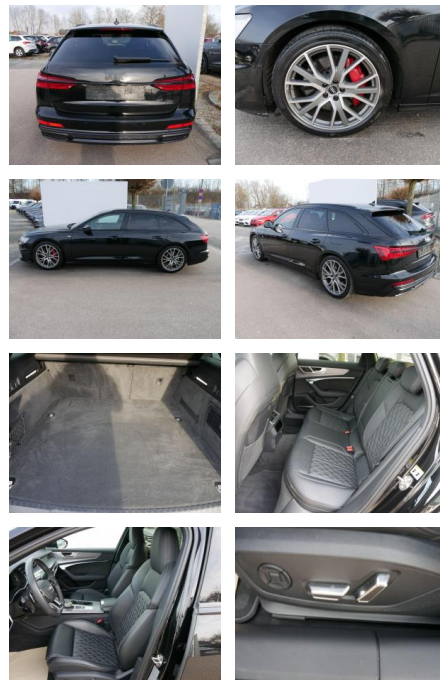

AS19-MN003900 Angebotsnr.:

Erstzulassung:	Kilometer:	Farbe:	Leistung:	Kraftstoffart:
26.11.2020	40.000	Schwarz	185 kW / 252 PS	Hybrid

PREIS
52.480 €

FINANZIERUNGSBEISPIEL

Laufzeit: 72 Monate Anzahlung: 25 %
Basis-Finanzierung:* Mtl. Rate:
Zielraten-Finanzierung:** **455 €**