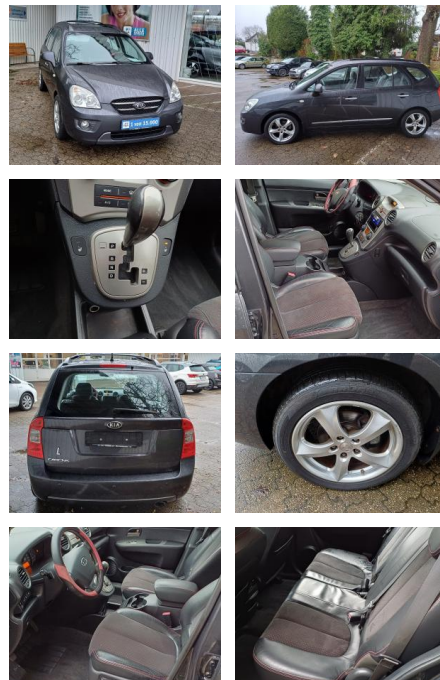

## Kia Carens 2.0 CVVT LX AUTOM. LEDER KLIMA SHZ RC...

FL00-W8337W-Angebotsnr.:

Erstzulassung:	Kilometer:	Farbe:	Leistung:	Kraftstoffart:
27.02.2007	136.400	Grau	106 kW / 144 PS	Benzin

**PREIS**  
**8.410 €**