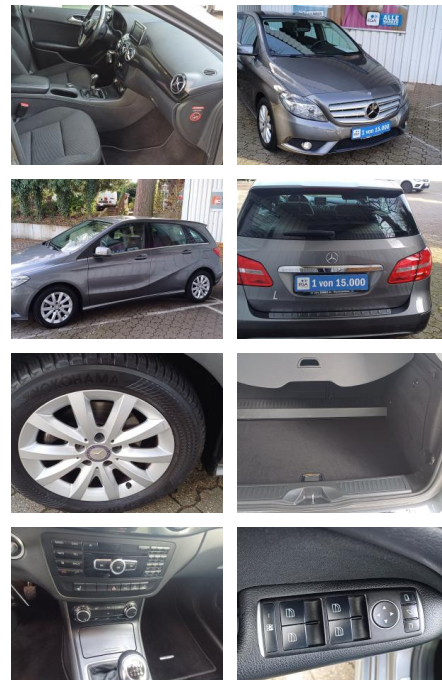

## Mercedes-Benz B 180 BE KLIMA ALU SHZ AHK LED NAV...

FL00-W8350W **Angebotsnr.:**

Erstzulassung:	Kilometer:	Farbe:	Leistung:	Kraftstoffart:
10.01.2014	131.420	Grau	90 kW / 122 PS	Benzin

**PREIS**  
**12.220 €**