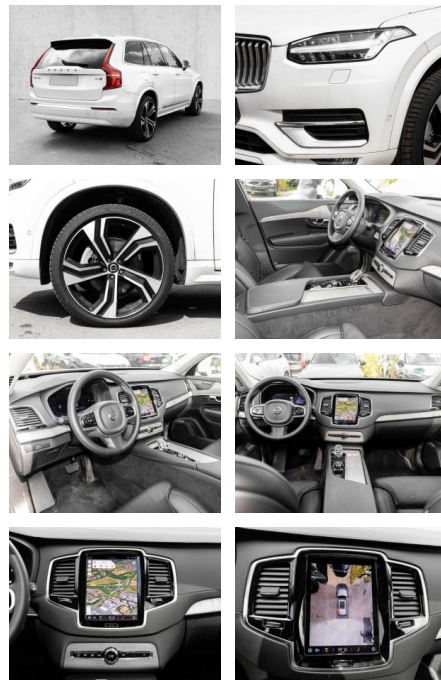

MA05-2203-24 Angebotsnr.:

Erstzulassung:	Kilometer:	Farbe:	Leistung:	Kraftstoffart:
01.08.2023	9.005	Weiß	173 kW / 235 PS	Diesel

PREIS
65.570 €

FINANZIERUNGSBEISPIEL
Laufzeit: 72 Monate Anzahlung: 25 %
Basis-Finanzierung:* Mtl. Rate:
Zielraten-Finanzierung:** **569 €**