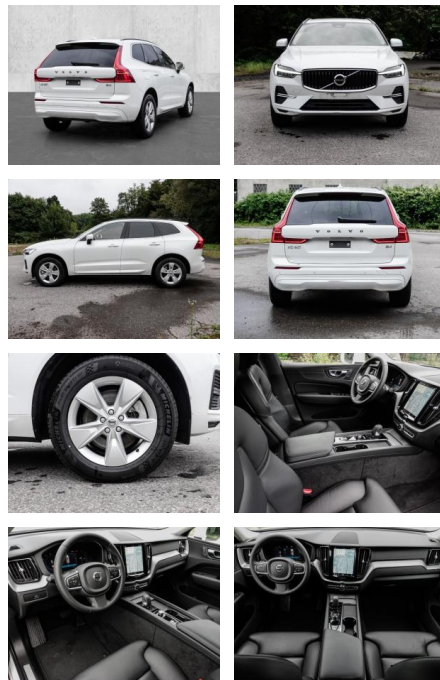

MA05-2204-24 Angebotsnr.:

Erstzulassung:	Kilometer:	Farbe:	Leistung:	Kraftstoffart:
01.05.2023	1.558	Weiß	145 kW / 197 PS	Benzin

PREIS
43.770 €

FINANZIERUNGSBEISPIEL

Laufzeit: 72 Monate Anzahlung: 25 %
Basis-Finanzierung:* Mtl. Rate:
Zielraten-Finanzierung:** **380 €**