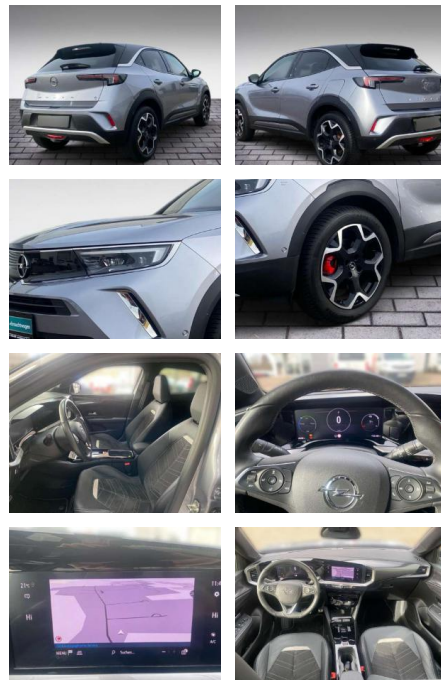

JB03-W032579Angebotsnr.:

Erstzulassung:	Kilometer:	Farbe:	Leistung:	Kraftstoffart:
01.05.2021	20.500	Grau	100 kW / 136 PS	Benzin

PREIS
27.050 €

FINANZIERUNGSBEISPIEL

Laufzeit: 72 Monate Anzahlung: 25 %
Basis-Finanzierung:* Mtl. Rate:
Zielraten-Finanzierung:** **235 €**