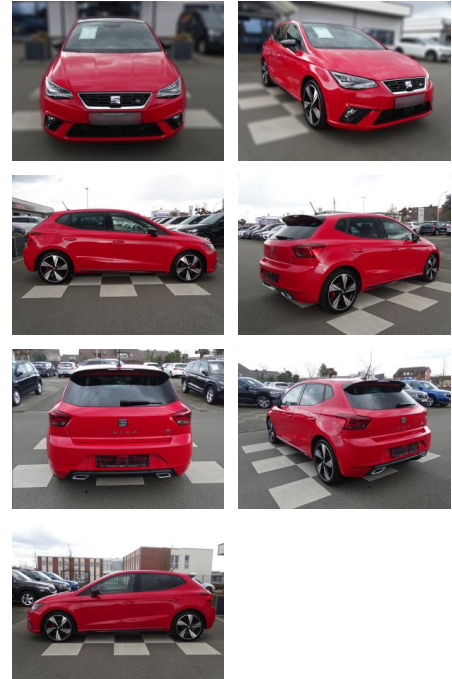

ME Automobile GmbH & Co. KG
Frankfurter Str. 75 - 64732 Bad König - Tel.: 0151 / 15790100

Ihr Ansprechpartner

Herr Murat Ergec
E-Mail: m.ergec@autohaus-odenwald.de
Telefon: 0151 15790100

Seat Ibiza 1.0 FR Carbon

RA00-20973 **Angebotsnr.:**

Erstzulassung:	Kilometer:	Farbe:	Leistung:	Kraftstoffart:
01.06.2021	44.846	Rot	81 kW / 110 PS	Benzin

PREIS
20.750 €

FINANZIERUNGSBEISPIEL

Laufzeit: 72 Monate Anzahlung: 25 %
Basis-Finanzierung:* Mtl. Rate:
Zielraten-Finanzierung:** **180 €**