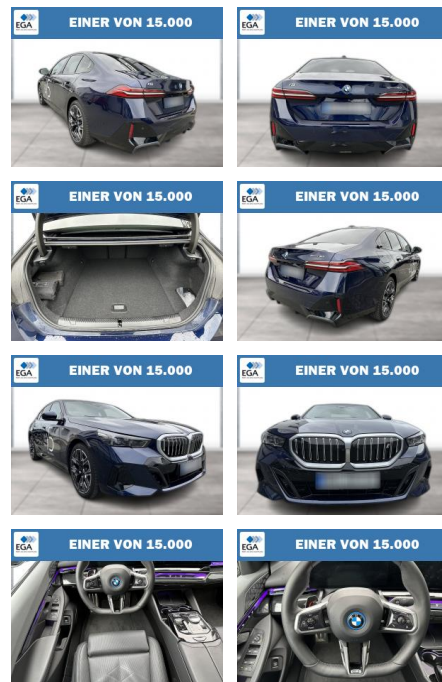

WG08-248917 Angebotsnr.:

Erstzulassung: 01.10.2023 **Kilometer:** 17.553 **Farbe:** Blau **Leistung:** 250 kW / 340 PS **Kraftstoffart:** Elektro

PREIS 75.660 €	FINANZIERUNGSBEISPIEL	
	Laufzeit: 72 Monate	Anzahlung: 25 %
	Basis-Finanzierung:**	Mtl. Rate:
	Zielraten-Finanzierung:**	656 €