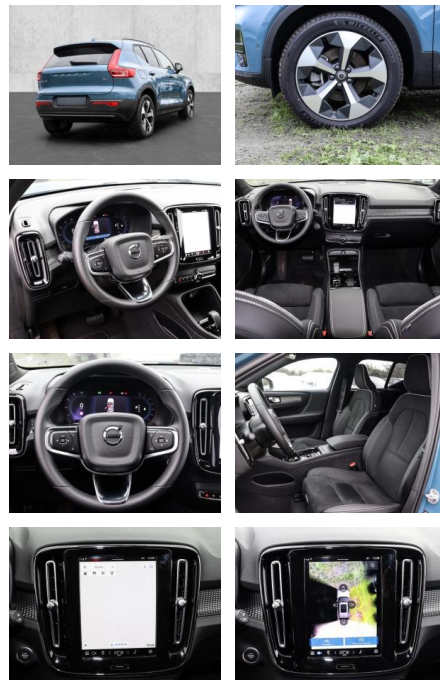

Ihr Ansprechpartner

Herr Emre Can Tekinöz
E-Mail: info@autohaus-odenwald.de
Telefon: 06063 1579

ME Automobile GmbH & Co. KG
Frankfurter Str. 75 - 64732 Bad König - Tel.: 0151 / 15790100

Volvo XC40 Plus Dark 2WD B4 EU6d Navi

MA05-2055-24 Angebotsnr.:

Erstzulassung:	Kilometer:	Farbe:	Leistung:	Kraftstoffart:
01.08.2023	11.905	Blau	145 kW / 197 PS	Benzin

PREIS
41.870 €

FINANZIERUNGSBEISPIEL
Laufzeit: 72 Monate   Anzahlung: 25 %
Basis-Finanzierung:*   Mtl. Rate:
Zielraten-Finanzierung:** **363 €**

* Basisfinanzierung: Anzahlung: 10.468 Euro, Laufzeit: 72 Monate, Nettodarlehen: 31.403 Euro, Gesamtbetrag: 49.398 Euro, Zinssätze: 7.71% Sollz. (gebunden), 7.99% eff.
** Zielratenfinanzierung: Anzahlung: 10.468 Euro, Laufzeit: 72 Monate, Nettodarlehen: 31.403 Euro, Zielrate: 23.029 Euro, Gesamtbetrag: 50.569 Euro, Zinssätze: 7.71% Sollz. (gebunden), 7.99% eff.,

Vermittlung für:
Repräsentatives Beispiel gem. § 17 Abs. 4 PAngV. Diese Finanzierungsangebote sind Beispiele. Gerne ermitteln wir für Sie Ihr individuelles Angebot.

Ausstattung

Sicherheit

- PDC Park Distance Control hinten
- Anti-Blockiersystem ABS
- Antischlupfregelung ASC+T
- elektronische Stabilitätskontrolle (ESP / DSP)
- Servolenkung
- Regensensor
- Wegfahrsperre
- Kindersitzbefestigung
- PDC Park Distance Control vorne
- **ABS**
- Airbag
- Beifahrer-Airbag
- Wegfahrsperre
- Seitenairbags
- ESP
- Reifendruckkontrolle
- Traktionskontrolle
- Kopfairbag
- Knieairbag

- Kindersitzbefestigung
- Anhängerstabilisierung
- Pannenset
- **Entertainment: Navigationssystem**
- Soundsystem
- Radio
- Telefonvorbereitung
- USB-Anschluss
- MP3
- Harman-Kardon
- Bluetooth
- Freisprecheinrichtung
- Apple CarPlay
- Android Auto
- DAB
- Induktionsladen für Smartphones

Multimedia

- Radio
- el. Sitzverstellung

- Navigation mit Bildschirm
- MP3 Anschluss
- Bluetooth

Komfort

- Zentralverriegelung
- **Servolenkung**
- Zentralverriegelung
- Elektrischer Fensterheber
- Sitzheizung
- Elektrische Aussenspiegel
- Teilbare Rucksitzlehne
- Tempomat
- Multifunktionslenkrad
- Keyless Go Startfunktion
- Elektrische Sitze
- Innenspiegel autom. abblendbar
- Mittellarmlehne
- Lenksäule einstellbar
- ParkDistanceControl vorne und hinten
- Elektrische Heckklappe

STÄNDIG ÜBER 15.000 FAHRZEUGE IM BESTAND!