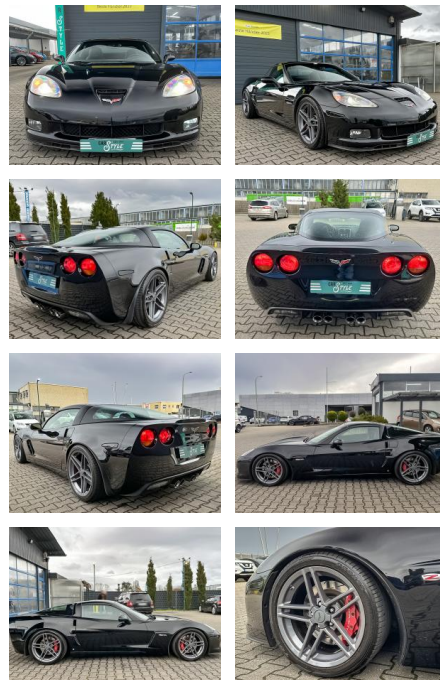

ME Automobile GmbH & Co. KG
Frankfurter Str. 75 - 64732 Bad König - Tel.: 0151 / 15790100

Ihr Ansprechpartner

Herr Murat Ergec
E-Mail: m.ergec@autohaus-odenwald.de
Telefon: 0151 15790100

Corvette Z06 HEAD UP MEMORY BOSE SHZ R.CAM KW V...

CS01-KOMCORAVG65500..

Erstzulassung:	Kilometer:	Farbe:	Leistung:	Kraftstoffart:
04.07.2006	60.000	Schwarz	377 kW / 513 PS	Benzin

PREIS
62.160 €

FINANZIERUNGSBEISPIEL

Laufzeit: 72 Monate Anzahlung: 25 %
Basis-Finanzierung:* Mtl. Rate:
Zielraten-Finanzierung:** **539 €**