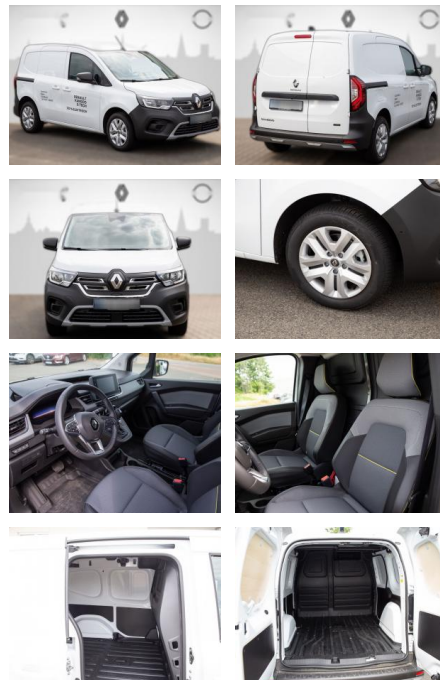

ME Automobile GmbH & Co. KG
Frankfurter Str. 75 - 64732 Bad König - Tel.: 0151 / 15790100

Ihr Ansprechpartner

Herr Murat Ergec
E-Mail: m.ergec@autohaus-odenwald.de
Telefon: 0151 15790100

Renault Kangoo Rapid Advance E-TECH Easy-Link

RS04-9114773Angebotsnr.:

Erstzulassung:	Kilometer:	Farbe:	Leistung:	Kraftstoffart:	Reichweite elektr. (WLTP)
26.12.2022	8.000	Diverse	90 kW / 122 PS	Elektro	0 km

PREIS
39.990 €

FINANZIERUNGSBEISPIEL

Laufzeit: 72 Monate   Anzahlung: 25 %
Basis-Finanzierung:*   Mtl. Rate:
Zielraten-Finanzierung:** **347 €**

* Basisfinanzierung: Anzahlung: 9.998 Euro, Laufzeit: 72 Monate, Nettodarlehen: 29.993 Euro, Gesamtbetrag: 47.180 Euro, Zinssätze: 7.71% Sollz. (gebunden), 7.99% eff.
** Zielratenfinanzierung: Anzahlung: 9.998 Euro, Laufzeit: 72 Monate, Nettodarlehen: 29.993 Euro, Zielrate: 21.995 Euro, Gesamtbetrag: 48.298 Euro, Zinssätze: 7.71% Sollz. (gebunden), 7.99% eff.,

Vermittlung für:
Repräsentatives Beispiel gem. § 17 Abs. 4 PAngV. Diese Finanzierungsangebote sind Beispiele. Gerne ermitteln wir für Sie Ihr individuelles Angebot.

Ausstattung

Sicherheit

- Notrufsystem

Multimedia

- USB

Komfort

- Berganfahrassistent
- Lordosenstütze

Weiteres

- **Ausstattungsapakete:**
- **Audiosystem Radio Connect (Bluetooth-/USB-Schnittstelle**
- **R&GO): USB-Anschluss**
- **Außenspiegel elektr. verstell- und heizbar: Außenspiegel elektr. anklappbar**
- **Geschwindigkeits-Regelanlage (Tempomat): Geschwindigkeits-Begrenzeranlage**
- **Weitere Ausstattungen:**

- ***Getriebe**
- Automatik
- ***Assistenten**
- Regensensor
- Lichtsensor
- Berganfahrassistent
- ***Komfort**
- Klimaautomatik
- Zentralverriegelung
- Elektrischer Fensterheber
- Elektrische Aussenspiegel
- Tempomat
- Lenksaeule einstellbar
- Lordosenstütze
- Umklappbarer Beifahrersitz
- Geschwindigkeitsbegrenzungsanlage
- ***Sicht**
- LED-Tagfahrlicht
- Aussenspiegel beheizbar
- Rückfahrkamera
- ***Sicherheit**

- ABS
- Airbag
- Beifahrer-Airbag
- ESP
- Traktionskontrolle
- Kindersitzbefestigung
- Notrufsystem
- Pannenkitt
- Isofix Beifahrersitz
- ***Entertainment**
- Radio
- USB-Anschluss
- Bluetooth
- Musikstreaming
- ***Umwelt**
- Grüne Umweltplakette
- ***Qualität**
- Garantie
- Scheckheftgepflegt
- HUAU neu
- Nichtraucherfahrzeug

STÄNDIG ÜBER 15.000 FAHRZEUGE IM BESTAND!