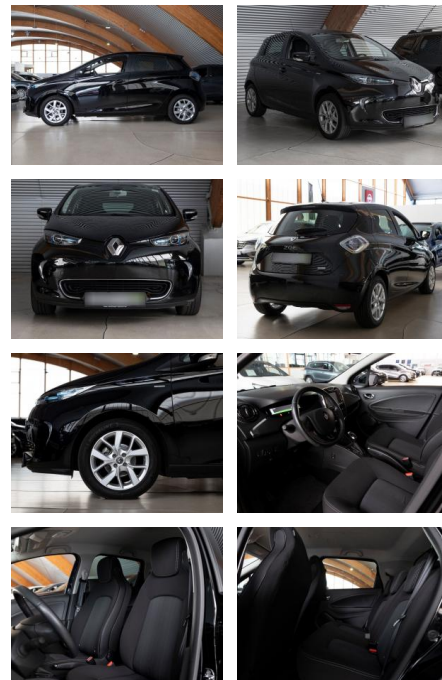

ME Automobile GmbH & Co. KG
Frankfurter Str. 75 - 64732 Bad König - Tel.: 0151 / 15790100

Ihr Ansprechpartner

Herr Murat Ergec
E-Mail: m.ergec@autohaus-odenwald.de
Telefon: 0151 15790100

Renault ZOE R110 (ohne Batterie) 41 kwh Life

RS04-15588 **Angebotsnr.:**

Erstzulassung:	Kilometer:	Farbe:	Leistung:	Kraftstoffart:
26.06.2019	46.436	Diverse	80 kW / 109 PS	Elektro

PREIS	FINANZIERUNGSBEISPIEL	
13.910 €	Laufzeit: 72 Monate	Anzahlung: 25 %
	Basis-Finanzierung:**	Mtl. Rate:
	Zielraten-Finanzierung:**	121 €