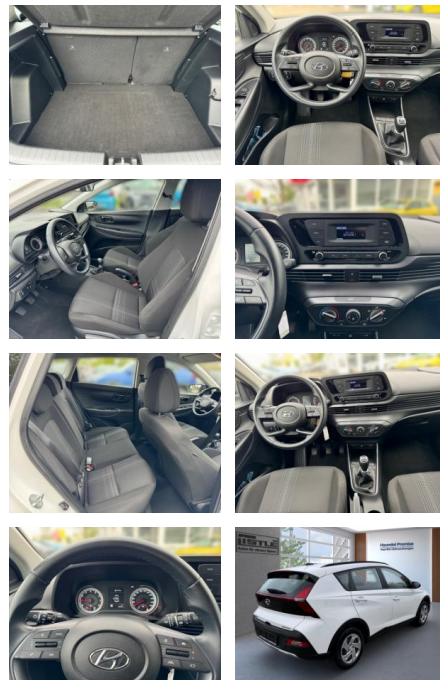

AL33-284886 **Angebotsnr.:**

Erstzulassung:	Kilometer:	Farbe:	Leistung:	Kraftstoffart:
01.05.2023	7.900		62 kW / 84 PS	Benzin

PREIS
17.870 €

FINANZIERUNGSBEISPIEL

Laufzeit: 72 Monate Anzahlung: 25 %
Basis-Finanzierung:* Mtl. Rate:
Zielraten-Finanzierung:** Mtl. Rate: **155 €**