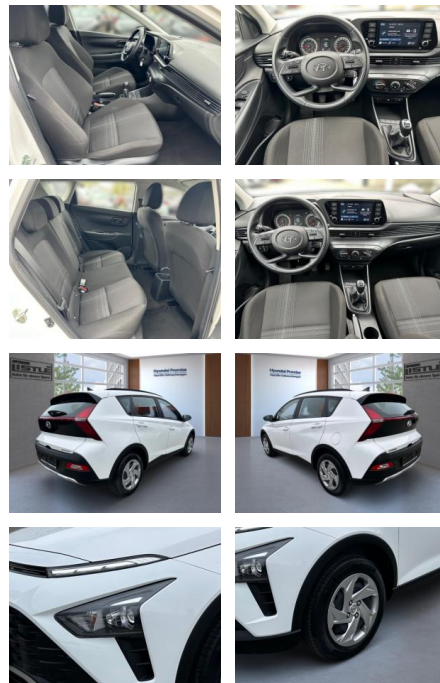

## Hyundai Bayon 1.2 MPI 85HP Klima PDC Kamera

AL33-60073 **Angebotsnr.:**

<b>Erstzulassung:</b>	<b>Kilometer:</b>	<b>Farbe:</b>	<b>Leistung:</b>	<b>Kraftstoffart:</b>
01.03.2023	16.990		62 kW / 84 PS	Benzin