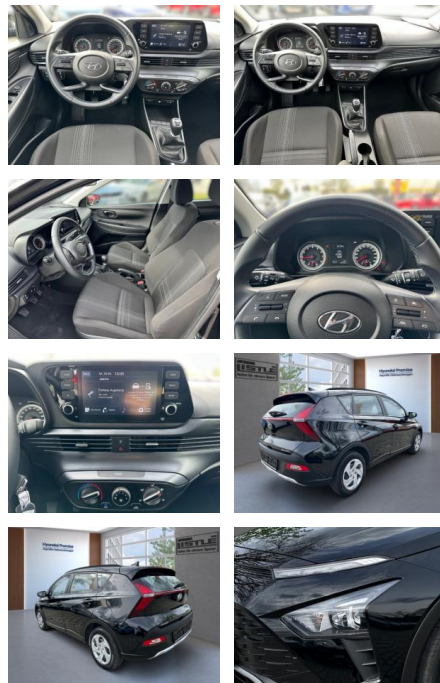

## Hyundai Bayon 1.2 MPI 85HP Klima PDC Kamera

AL33-65166K **Angebotsnr.:**

Erstzulassung:	Kilometer:	Farbe:	Leistung:	Kraftstoffart:
01.03.2023	25.400		62 kW / 84 PS	Benzin

**PREIS**  
**18.900 €**

**FINANZIERUNGSBEISPIEL**  
Laufzeit: 72 Monate      Anzahlung: 25 %  
Basis-Finanzierung:\*      Mtl. Rate:  
Zielraten-Finanzierung:\*\* **164 €**