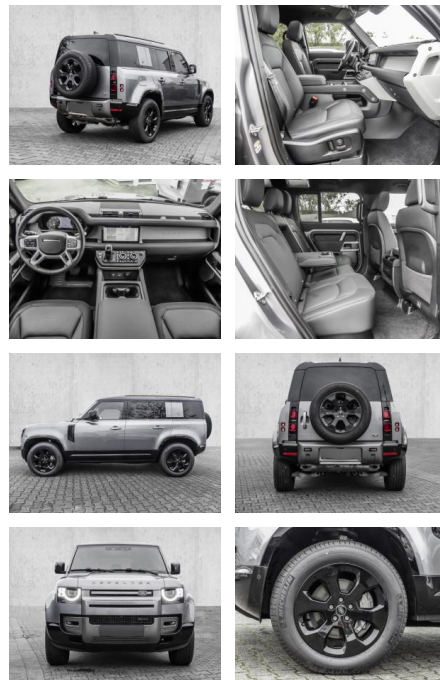

## Land Rover Defender 110 X-Dynamic SE P400 Allrad

MA05-2232-24 Angebotsnr.:

Erstzulassung:	Kilometer:	Farbe:	Leistung:	Kraftstoffart:
01.07.2023	25.020	Grau	294 kW / 400 PS	Benzin

**PREIS**  
**88.230 €**