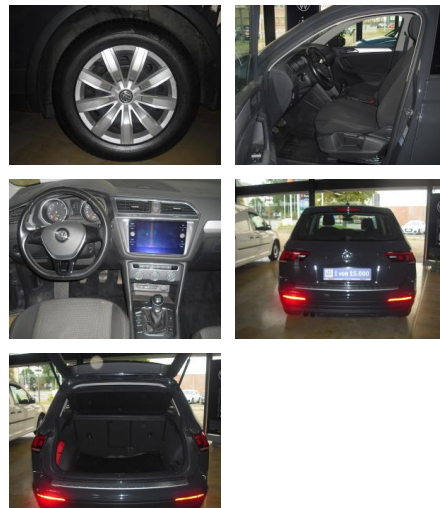

AD34-#9380 **Angebotsnr.:**

VERKAUFT

Erstzulassung: 09.04.2018 **Kilometer:** 83.765 **Farbe:** Grau **Leistung:** 92 kW / 125 PS **Kraftstoffart:** Benzin

PREIS
18.810 €

FINANZIERUNGSBEISPIEL
Laufzeit: 72 Monate Anzahlung: 25 %
Basis-Finanzierung:* Mtl. Rate:
Zielraten-Finanzierung:** **163 €**