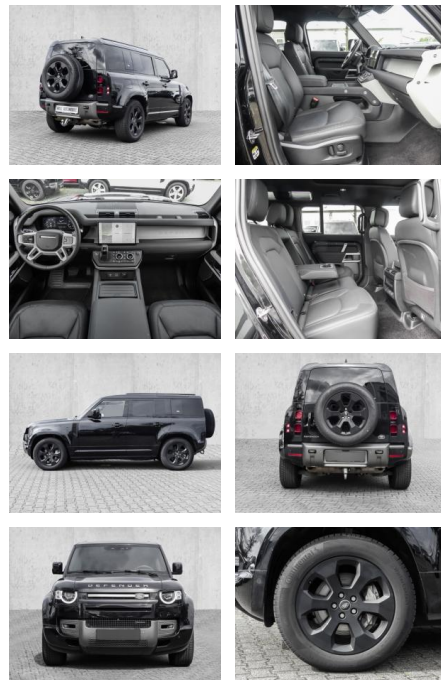

## Land Rover Defender 110 X-Dynamic HSE P400

MA05-2022-24 Angebotsnr.:

Erstzulassung:	Kilometer:	Farbe:	Leistung:	Kraftstoffart:
01.07.2023	25.425	Schwarz	294 kW / 400 PS	Benzin

**PREIS**  
**41.880 €**