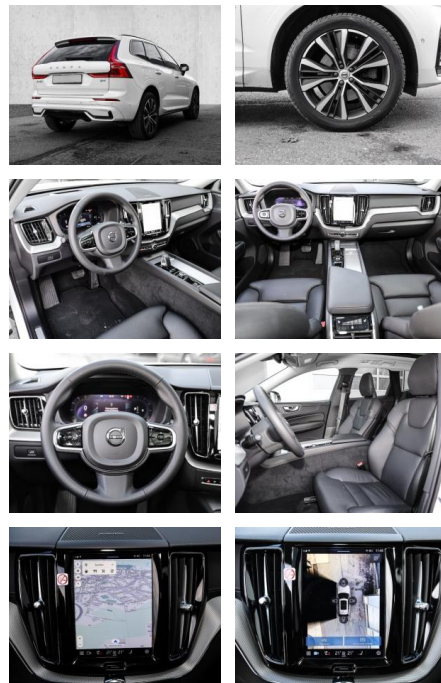

ME Automobile GmbH & Co. KG
Frankfurter Str. 75 - 64732 Bad König - Tel.: 0151 / 15790100

Ihr Ansprechpartner

Herr Emre Can Tekinöz
E-Mail: info@autohaus-odenwald.de
Telefon: 06063 1579

Volvo XC60 Ultimate Dark 2WD B4 Diesel EU6d

MA05-2294-24 Angebotsnr.:

Erstzulassung:	Kilometer:	Farbe:	Leistung:	Kraftstoffart:
01.09.2023	26.162	Weiß	145 kW / 197 PS	Diesel

PREIS
51.240 €

FINANZIERUNGSBEISPIEL

Laufzeit: 72 Monate   Anzahlung: 25 %
Basis-Finanzierung:*   Mtl. Rate:
Zielraten-Finanzierung:**   **445 €**

* Basisfinanzierung: Anzahlung: 12.810 Euro, Laufzeit: 72 Monate, Nettodarlehen: 38.430 Euro, Gesamtbetrag: 60.452 Euro, Zinssätze: 7.71% Sollz. (gebunden), 7.99% eff.
** Zielratenfinanzierung: Anzahlung: 12.810 Euro, Laufzeit: 72 Monate, Nettodarlehen: 38.430 Euro, Zielrate: 28.182 Euro, Gesamtbetrag: 61.885 Euro, Zinssätze: 7.71% Sollz. (gebunden), 7.99% eff.,

Vermittlung für:
Repräsentatives Beispiel gem. § 17 Abs. 4 PAngV. Diese Finanzierungsangebote sind Beispiele. Gerne ermitteln wir für Sie Ihr individuelles Angebot.

Ausstattung

Sicherheit

- PDC Park Distance Control hinten
- Anti-Blockiersystem ABS
- Antischlupfregelung ASC+T
- elektronische Stabilitätskontrolle (ESP / DSP)
- Servolenkung
- Regensensor
- Wegfahrsperrung
- Kindersitzbefestigung
- PDC Park Distance Control vorne
- **ABS**
- Airbag
- Beifahrer-Airbag
- Wegfahrsperrung
- Seitenairbags
- ESP
- Reifendruckkontrolle
- Traktionskontrolle
- Kopfairbag
- Knieairbag

- Kindersitzbefestigung
- Anhängerstabilisierung
- Pannentkit
- **Entertainment: Soundsystem**
- Radio
- USB-Anschluss
- Harman-Kardon
- Apple CarPlay
- Android Auto
- DAB
- Induktionsladen für Smartphones

Multimedia

- Radio
- el. Sitzverstellung
- Head UP Display

Komfort

- Zentralverriegelung
- Bordcomputer

Servolenkung

- Zentralverriegelung
- Elektrischer Fensterheber
- Lederausstattung
- Sitzheizung
- Elektrische Aussenspiegel
- Teilbare Ruedersitzlehne
- Tempomat
- Multifunktionslenkrad
- Keyless Go Startfunktion
- Elektrische Sitze
- Innenspiegel autom. abblendbar
- Mittelarmlehne
- Innenraumfilter
- Lenksaeule einstellbar
- ParkDistanceControl vorne und hinten
- Elektrische Heckklappe
- Keyless Entry
- Memory Sitze
- Ambientebeleuchtung
- Lordosenstütze

STÄNDIG ÜBER 15.000 FAHRZEUGE IM BESTAND!